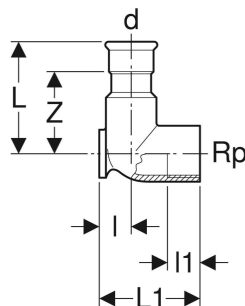

Geberit Mapress Rustfrit tilslutningsvinkel 90° (gas)

Eksempelbillede

EGENSKABER

- Presseindikator
- Utæt ved manglende presning
- Markeret med gul
- To fastgørelsespunkter
- Tætningsring af HNBR gul
- LABS-fri
- Pressemuffe med gul beskyttelsesprop

TEKNISKE DATA

Materiale CrNiMo-stål 1.4401 (EN 10088)

Varenr.	VVS nr.	DN	d, ø mm	Rp "	arc °	L cm	L1 cm	l cm	l1 cm	Z cm
34136	037328015	12	15	1/2	90	5	4.3	1.3	1.5	3
34137	037328222	15	18	1/2	90	5	4.3	1.3	1.5	3
34139	037329263	20	22	1/2	90	5.4	4.7	1.7	1.6	2.9
34138	037328263	20	22	3/4	90	5.4	5.1	1.7	1.6	3.3