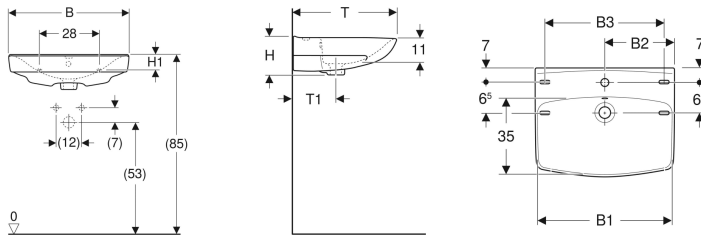

Ifö Spira Square håndvask

Eksempelbillede

Anvendelser

- Til montering med vinkelbæringer eller bolte

Egenskaber

- Rektangulær

Indeholdt i leveringen

- Håndvask

Tekniske data

Materiale

Porcelæn

Varenr.	VVS nr.	Farve / overflade	Hanehul	Overløb	B	B1	B2	B3	H	H1	T	T1	Fralægningsplads
15020	623144600	Hvid / Ifö Clean	Uden	Synlig	57 cm	55.5 cm	28.5 cm	48.5 cm	16 cm	7.5 cm	43.5 cm	20 cm	Bag
15020100	623143600	Hvid / Ifö Clean	Uden	Uden	57 cm	55.5 cm	28.5 cm	48.5 cm	16 cm	7.5 cm	43.5 cm	20 cm	Bag
15022	623144000	Hvid / Ifö Clean	Midtpå	Synlig	57 cm	55.5 cm	28.5 cm	48.5 cm	16 cm	7.5 cm	43.5 cm	20 cm	Bag
15022100	623143000	Hvid / Ifö Clean	Midtpå	Uden	57 cm	55.5 cm	28.5 cm	48.5 cm	16 cm	7.5 cm	43.5 cm	20 cm	Bag
15060	623152600	Hvid / Ifö Clean	Uden	Synlig	60 cm	28.5 cm	30 cm	49 cm	17 cm	9 cm	44.5 cm	22 cm	Bag
15060100	623151600	Hvid / Ifö Clean	Uden	Uden	60 cm	28.5 cm	30 cm	49 cm	17 cm	9 cm	44.5 cm	22 cm	Bag
15062	623152000	Hvid / Ifö Clean	Midtpå	Synlig	60 cm	28.5 cm	30 cm	49 cm	17 cm	9 cm	44.5 cm	22 cm	Bag
15062100	623151000	Hvid / Ifö Clean	Midtpå	Uden	60 cm	28.5 cm	30 cm	49 cm	17 cm	9 cm	44.5 cm	22 cm	Bag