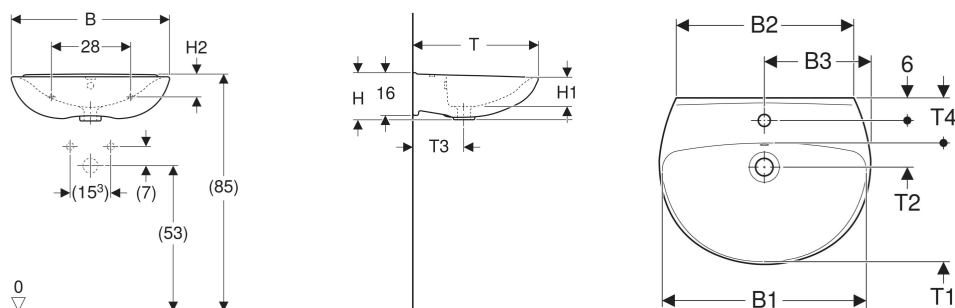

Ifö Spira håndvask

Eksempelbillede

EGENSKABER

- Rund

TEKNISKE DATA

Materiale

Porcelæn

INDEHOLDT I LEVERINGEN

- Håndvask
- Monteringsbeslag

Varenr.	VVS nr.	Farve / overflade	Hænehul	Overløb	B cm	B1 cm	B2 cm	B3 cm	H cm	H1 cm	H2 cm	T cm	T1 cm	T2 cm	T3 cm	T4 cm	Fræseingsplads
15120	623134600	Hvid / Ifö Clean	Uden	Synlig	57	50	48		16.5	12	9	43.5	35	13.5	18	11.5	Bag
15120100	623133600	Hvid / Ifö Clean	Uden	Uden	57	50	48		16.5	12	9	43.5	35	13.5	18	11.5	Bag
15122	623134000	Hvid / Ifö Clean	Midtpå	Synlig	57	50	48	24	16.5	12	9	43.5	35	13.5	18	11.5	Bag
15122100	623133000	Hvid / Ifö Clean	Midtpå	Uden	57	50	48	24	16.5	12	9	43.5	35	13.5	18	11.5	Bag
15160	623136600	Hvid / Ifö Clean	Uden	Synlig	59	57	50		16.5	11	8	45	33	14.5	21	13	Bag
15162	623136000	Hvid / Ifö Clean	Midtpå	Synlig	59	57	50	29.5	16.5	11	8	45	33	14.5	21	13	Bag