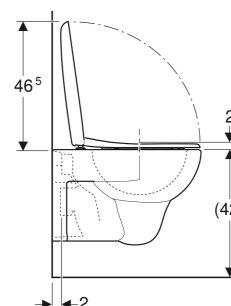

Geberit Renova sæt væghængt toilet med toiletsæde

ANVENDELSER

- Til indbygningscisterner

- Med skyllekant
- Toiletsæde af duroplast
- Toiletlæg overlapper

Fastgørelsesafstand
Højdeindstillelig

18 cm
Nej

EGENSKABER

- Væghængt
- Frihøjde 8 cm

TEKNISKE DATA

Materiale

Porcelæn

INDEHOLDT I LEVERINGEN

- WC-skål
- Toiletsæde

Varenr.	VVS nr.	Farve / overflade	B cm	H cm	T cm	Afløb	Quick-Release-hængsel	Soft close	Fastgørelse	Hængselmateriale
500.802.00.1	613004300	Hvid	36.5	40	54	Vandret	Nej	Nej	Nedefra	Rustfrit stål