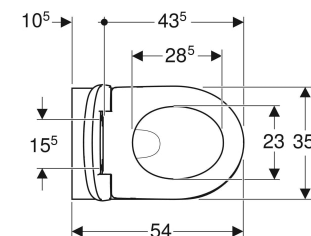

Geberit Renova sæt væghængt toilet med toiletsæde

ANVENDELSER

- Til indbygningscisterner

- Med skyllekant
- Toiletsæde af duroplast
- Toiletlæg overlapper

Fastgørelsesafstand
Højdeindstillelig

18 cm
Nej

EGENSKABER

- Væghængt
- Frihøjde 8 cm

TEKNISKE DATA

Materiale

Porcelæn

INDEHOLDT I LEVERINGEN

- WC-skål
- Toiletsæde

Varenr.	VVS nr.	Farve / overflade	B cm	H cm	T cm	Afløb	Quick-Release-hængsel	Soft close	Fastgørelse	Hængselmateriale
500.802.00.1	613004300	Hvid	36.5	40	54	Vandret	Nej	Nej	Nedefra	Rustfrit stål