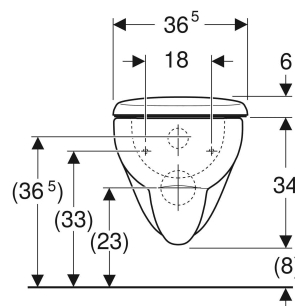

Geberit Renova sæt væghængt toilet med toiletsæde

ANVENDELSER

- Til indbygningscisterner

- Med skyllekant
- Toiletsæde af duroplast
- Toiletlæg overlapper

Fastgørelsesafstand
Højdeindstillelig

18 cm
Nej

EGENSKABER

- Væghængt
- Frihøjde 8 cm

TEKNISKE DATA

Materiale

Porcelæn

INDEHOLDT I LEVERINGEN

- WC-skål
- Toiletsæde

Varenr.	VVS nr.	Farve / overflade	B cm	H cm	T cm	Afløb	Quick-Release-hængsel	Soft close	Fastgørelse	Hængselmateriale
500.802.00.1	613004300	Hvid	36.5	40	54	Vandret	Nej	Nej	Nedefra	Rustfrit stål