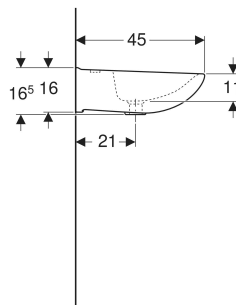

Ifö Spira håndvask, uden overløb

Eksempelbillede

ANVENDELSER

- Til sanitære installationer med øgede krav til hygiejne

EGENSKABER

- Rund

- Uden overløb

TEKNISKE DATA

Materiale

Porcelæn

INDEHOLDT I LEVERINGEN

- Håndvask
- Monteringsbeslag

Varenr.	VVS nr.	Farve / overflade	Hænehjul	Overløb	B cm	H cm	T cm	Fralægningsplads
15160100	623135600	Hvid / Ifö Clean	Uden	Uden	59	16.5	45	Bag
15162100	623135000	Hvid / Ifö Clean	Midtpå	Uden	59	16.5	45	Bag