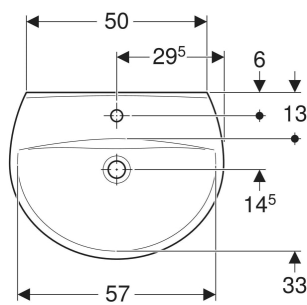

Ifö Spira håndvask, uden overløb

Eksempelbillede

ANVENDELSER

- Til sanitære installationer med øgede krav til hygiejne

EGENSKABER

- Rund

- Uden overløb

TEKNISKE DATA

Materiale

Porcelæn

INDEHOLDT I LEVERINGEN

- Håndvask
- Monteringsbeslag

Varenr.	VVS nr.	Farve / overflade	Hænehjul	Overløb	B cm	H cm	T cm	Fralægningsplads
15160100	623135600	Hvid / Ifö Clean	Uden	Uden	59	16.5	45	Bag
15162100	623135000	Hvid / Ifö Clean	Midtpå	Uden	59	16.5	45	Bag