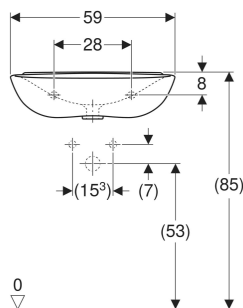

Ifö Spira håndvask, uden overløb

Eksempelbillede

ANVENDELSER

- Til sanitære installationer med øgede krav til hygiejne

EGENSKABER

- Rund

- Uden overløb

TEKNISKE DATA

Materiale

Porcelæn

INDEHOLDT I LEVERINGEN

- Håndvask
- Monteringsbeslag

Varenr.	VVS nr.	Farve / overflade	Hænehjul	Overløb	B cm	H cm	T cm	Fralægningsplads
15160100	623135600	Hvid / Ifö Clean	Uden	Uden	59	16.5	45	Bag
15162100	623135000	Hvid / Ifö Clean	Midtpå	Uden	59	16.5	45	Bag