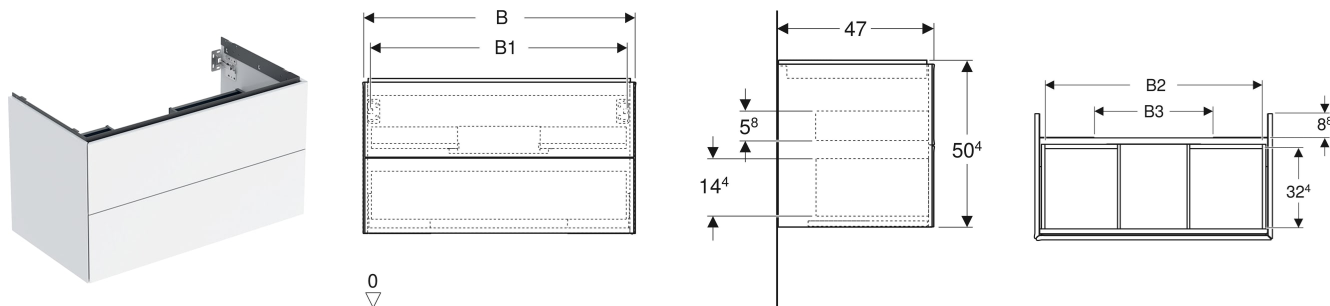

Geberit ONE underskab til håndvask, med to skuffer

Eksempelbillede

EGENSKABER

- FSC™ C134279-certificeret
- Væghængt
- Fuldt brugbar opbevaringsplads i øverste skuffe
- Med to skuffer
- Åbning med push-open funktion
- Skuffe med soft close
- Fugtbestandig
- Leveres fabriksmonteret

TEKNISKE DATA

Materiale	Højkomprimeret trelags-spånplade
Skuffebelastning maks.	30 kg

INDEHOLDT I LEVERINGEN

- Underskab til håndvask
- Monteringsbeslag

TILBEHØR

- Geberit lyspanel til skuffe, venstre og højre, længde 35 cm

- Geberit skuffeindsats sæt til øverste skuffe
- Geberit stikdåseelement med netstik
- Geberit stikdåseelement med ComfortLight-modul
- Geberit håndklædeholder til badeværelsesmøbler

INFO

- Til installationen af underskabet kræves der en Geberit håndvasktilslutning, pladsbesparende model. Se sortimentsoversigt for håndvaskserie eller onlinekatalog, tilbehør håndvaske
- Mix & Match: Artikler med samme bredde kan frit kombineres i serierne Geberit ONE, Acanto, iCon

Varenr.	Wfs nr.	Mix & Match	Farve / overflade	B cm	B1 cm	B2 cm	B3 cm	Bredde håndvask cm	H cm	T cm
505.261.00.1	785331200	Ja	hvid / Lakeret højglans	59.2	53.8	51.7	15.2	60	50.4	47
505.261.00.2 *	785331210	Ja	hvid / Lakeret mat	59.2	53.8	51.7	15.2	60	50.4	47