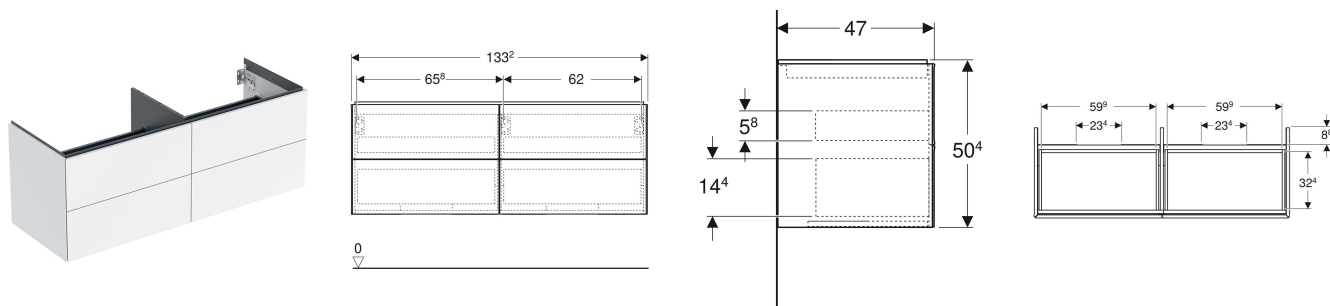

Geberit ONE underskab til håndvask, med fire skuffer

Eksempelbillede

EGENSKABER

- FSC™ C134279-certificeret
- Væghængt
- Fuldt brugbar opbevaringsplads i øverste skuffe
- Med fire skuffer
- Åbning med push-open funktion
- Skuffe med soft close
- Fugtbestandig
- Leveres fabriksmonteret

TEKNISKE DATA

Materiale	Højkomprimeret trelags-spånplade
Skuffebelastning maks.	30 kg

INDEHOLDT I LEVERINGEN

- Underskab til håndvask
- Monteringsbeslag

TILBEHØR

- Geberit lyspanel til skuffe, venstre og højre, længde 35 cm
- Geberit skuffeindsats sæt til øverste skuffe
- Geberit stikdåseelement med netstik
- Geberit håndklædeholder til badeværelsesmøbler

INFO

- Til installationen af underskabet kræves der en Geberit håndvasktilslutning, pladsbesparende model. Se sortimentoversigt for håndvaskserie eller onlinekatalog, tilbehør håndvaske

Varenr.	VVS nr.	Farve / overflade	B cm	Bredde håndvask cm	H cm	T cm
505.266.00.1	785331700	hvid / Lakeret højglans	133.2	135	50.4	47
505.266.00.2 *	785331710	hvid / Lakeret mat	133.2	135	50.4	47
505.266.00.3	785331703	lava / Lakeret mat	133.2	135	50.4	47

Varenr.	VVS nr.	Farve / overflade	B cm	Bredde håndvask cm	H cm	T cm
505.266.00.4 *	785331702	sandgrå / Lakeret højglans	133.2	135	50.4	47
505.266.00.5	785331705	eg / Melamin træstruktur	133.2	135	50.4	47
505.266.00.6 *	785331707	nøddetræ hickory / Melamin træstruktur	133.2	135	50.4	47
505.266.00.7 *	785331713	greige / Lakeret mat	133.2	135	50.4	47
505.266.00.8 *	785331711	sort / Lakeret mat	133.2	135	50.4	47