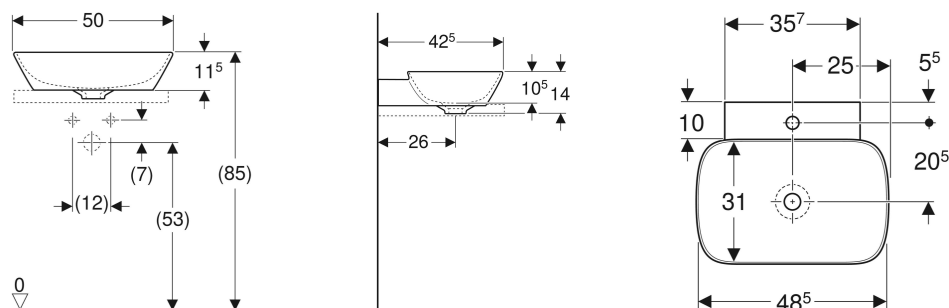

Geberit ONE håndvask til bordplademontage bowle formet

Eksempelbillede

EGENSKABER

- Afløb lodret
- Under- og bagside slebet

TEKNISKE DATA

Materiale Porcelæn

INDEHOLDT I LEVERINGEN

- Håndvask
- Monteringsbeslag

SKAL BESTILLES EKSTRA

- Geberit ONE bordplade med udskæring, til håndvask til bordplademontage, bowleformet
- Geberit ONE bordplade med udskæring, stentøj, til håndvask til bordplademontage, bowleformet
- Håndvasktilslutning og vandlås pladsbesparende model

TILBEHØR

- Håndvask afløb, rumsparemodel, smal model, med løfteaktivering og ventilafdækning, afløb vandret, til Geberit ONE håndvask, afløb lodret

- Håndvask afløb rumsparemodel, smal model, med frit udløb og ventilafdækning, afløb vandret, til Geberit ONE håndvask, lukket S-lås

Varenr.	VVS nr.	Mix & Match	Farve / overflade	Hænehjul	Overløb	B cm	H cm	T cm	Afløb
505.041.01.6	634210030	Ja	hvid / KeraTect	Midtpå	Uden	50	14	42.5	Lodret
505.040.01.6	634210630	Ja	hvid / KeraTect	Uden	Uden	50	14	42.5	Lodret