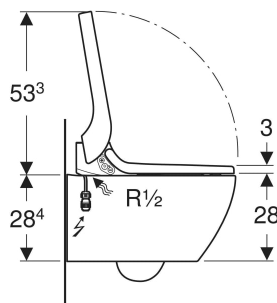

ANVENDELSER

- Til komfortabel og lugtfri brug af WC'et
- Til nænsom rengøring med vand i anal- og vaginalområdet

EGENSKABER

- Brugsvandsopvarmning via gennemstrømsvandvarmer
- Analdouche med WhirlSpray-dyseteknologi
- Separat ladydyse i beskyttet hvileposition
- Gennemstrømsvandvarmer kan deaktiveres
- Douchearmen med dyse til anal- og vaginalområdet kan køres ud
- Douchestrålens styrke kan justeres i fem trin
- Douchearm kan positioneres i fem trin
- Pulserende stråle (douchearmens automatiske bevægelse frem og tilbage) kan justeres
- Automatisk rengøring af douchedyse før og efter med rent vand
- Afkalkningsprogram
- WC-skål uden skyllekant med Rimfree-skylleteknik
- Nem fastgørelse med Easy Fast Fixing (type EFF3)
- Brugeridentifikation
- Lugtudsugning med keramisk filter, der kan aktiveres
- Lugtudsugning med efterløbsfunktion
- Tørrer kan aktiveres
- Toiletsæde uden låg med sædevarme, der opvarmes hurtigt
- Toiletsæde med soft close-mekanisme

- Toiletlåg med SoftOpening
- Funktioner og egenskaber via fjernbetjening
- Mulighed for programmering af tre brugerprofiler
- Kompatibel med Geberit Home appen
- Vandtilslutning på siden til venstre skjult bag WC-skålen
- Netttilslutning med treleders fleksibel kappeledning, på siden til højre skjult bag WC-skålen
- Godkendt iht. (DIN) EN 1717/(DIN) EN 13077
- Brusevandstemperaturen kan justeres med Geberit Home appen
- Føntørrertemperaturen kan justeres med Geberit Home appen
- Toiletsædevarmens temperatur kan justeres med Geberit Home appen

TEKNISKE DATA

Beskyttelsestype	IPX4
Mærkespænding	230 V AC
Netfrekvens	50 Hz
Effektforbrug standby maks.	0.5 W
Vandstrømstryk	0.5–10 bar
Driftstemperatur	5–40 °C
Indstillingsområde for vandtemperatur	34–40 °C
Vandtemperatur fabriksindstilling	37 °C
Minimumsvandstrømstryk	0.5 bar

Beregnet gennemstrømningsværdi	0.02 l/s
Douchevarighed	50 s
Belastning af toiletsæde maks.	150 kg
Lugtudsugning	Ja
SoftOpening	Ja
Med toiletsædevarme	Ja
Med orienteringslys	Nej
Med tørrefunktion	Ja

INDEHOLDT I LEVERINGEN

- Vandtilslutnings sæt til Sigma og Omega, indbygningscisterner 12 cm, højde 112 cm
- Koblingsmuffe til netttilslutning
- Akustisk isolering
- Afdækning til test
- Udligningsbuffer til toiletsæde/WC-skål
- Afkalkningsmiddel 125 ml
- Rengørings sæt
- Tilslutnings sæt til WC, ø 90 mm
- Fjernbetjening med vægholder og batteri CR2032
- Monteringsbeslag

TILBEHØR

- Vægkontrolpanel til Geberit AquaClean