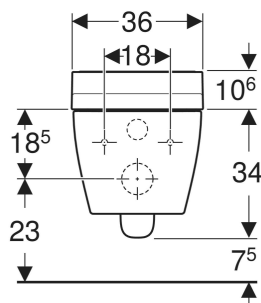

ANVENDELSER

- Til komfortabel og lugtfri brug af WC'et
- Til nænsom rengøring med vand i anal- og vaginalområdet

EGENSKABER

- Brugsvandsopvarmning via gennemstrømsvandvarmer
- Analdouche med WhirlSpray-dyseteknologi
- Separat ladydyse i beskyttet hvileposition
- Gennemstrømsvandvarmer kan deaktiveres
- Douchearmen med dyse til anal- og vaginalområdet kan køres ud
- Douchestrålens styrke kan justeres i fem trin
- Douchearm kan positioneres i fem trin
- Pulserende stråle (douchearmens automatiske bevægelse frem og tilbage) kan justeres
- Automatisk rengøring af douchedyse før og efter med rent vand
- Afkalkningsprogram
- WC-skål uden skyllekant med Rimfree-skylleteknik
- Nem fastgørelse med Easy Fast Fixing (type EFF3)
- Brugeridentifikation
- Lugtudsugning med keramisk filter, der kan aktiveres
- Lugtudsugning med efterløbsfunktion
- Tørrer kan aktiveres
- Toiletsæde uden låg med sædevarme, der opvarmes hurtigt
- Toiletsæde med soft close-mekanisme

- Toiletlåg med SoftOpening
- Funktioner og egenskaber via fjernbetjening
- Mulighed for programmering af tre brugerprofiler
- Kompatibel med Geberit Home appen
- Vandtilslutning på siden til venstre skjult bag WC-skålen
- Netttilslutning med treleders fleksibel kappeledning, på siden til højre skjult bag WC-skålen
- Godkendt iht. (DIN) EN 1717/(DIN) EN 13077
- Brusevandstemperaturen kan justeres med Geberit Home appen
- Føntørrertemperaturen kan justeres med Geberit Home appen
- Toiletsædevarmens temperatur kan justeres med Geberit Home appen

TEKNISKE DATA

Beskyttelsestype	IPX4
Mærkespænding	230 V AC
Netfrekvens	50 Hz
Effektforbrug standby maks.	0.5 W
Vandstrømstryk	0.5–10 bar
Driftstemperatur	5–40 °C
Indstillingsområde for vandtemperatur	34–40 °C
Vandtemperatur fabriksindstilling	37 °C
Minimumsvandstrømstryk	0.5 bar

Beregnet gennemstrømningsværdi	0.02 l/s
Douchevarighed	50 s
Belastning af toiletsæde maks.	150 kg
Lugtudsugning	Ja
SoftOpening	Ja
Med toiletsædevarme	Ja
Med orienteringslys	Nej
Med tørrefunktion	Ja

INDEHOLDT I LEVERINGEN

- Vandtilslutnings sæt til Sigma og Omega, indbygningscisterner 12 cm, højde 112 cm
- Koblingsmuffe til netttilslutning
- Akustisk isolering
- Afdækning til test
- Udligningsbuffer til toiletsæde/WC-skål
- Afkalkningsmiddel 125 ml
- Rengørings sæt
- Tilslutnings sæt til WC, ø 90 mm
- Fjernbetjening med vægholder og batteri CR2032
- Monteringsbeslag

TILBEHØR

- Vægkontrolpanel til Geberit AquaClean