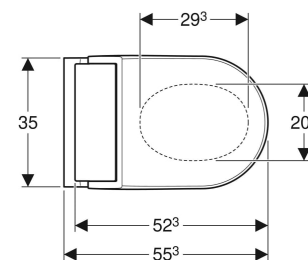

ANVENDELSER

- Til komfortabel og lugtfri brug af WC'et
- Til nænsom rengøring med vand i anal- og vaginalområdet

EGENSKABER

- Brugsvandsopvarmning via gennemstrømsvandvarmer
- Analdouche med WhirlSpray-dyseteknologi
- Separat ladydyse i beskyttet hvileposition
- Gennemstrømsvandvarmer kan deaktiveres
- Douchearmen med dyse til anal- og vaginalområdet kan køres ud
- Douchestrålens styrke kan justeres i fem trin
- Douchearm kan positioneres i fem trin
- Pulserende stråle (douchearmens automatiske bevægelse frem og tilbage) kan justeres
- Automatisk rengøring af douchedyse før og efter med rent vand
- Afkalkningsprogram
- WC-skål uden skyllekant med Rimfree-skylleteknik
- Nem fastgørelse med Easy Fast Fixing (type EFF3)
- Brugeridentifikation
- Lugtudsugning med keramisk filter, der kan aktiveres
- Lugtudsugning med efterløbsfunktion
- Tørrer kan aktiveres
- Toiletsæde uden låg med sædevarme, der opvarmes hurtigt
- Toiletsæde med soft close-mekanisme

- Toiletlåg med SoftOpening
- Funktioner og egenskaber via fjernbetjening
- Mulighed for programmering af tre brugerprofiler
- Kompatibel med Geberit Home appen
- Vandtilslutning på siden til venstre skjult bag WC-skålen
- Netttilslutning med treleders fleksibel kappeledning, på siden til højre skjult bag WC-skålen
- Godkendt iht. (DIN) EN 1717/(DIN) EN 13077
- Brusevandstemperaturen kan justeres med Geberit Home appen
- Føntørrertemperaturen kan justeres med Geberit Home appen
- Toiletsædevarmens temperatur kan justeres med Geberit Home appen

TEKNISKE DATA

Beskyttelsestype	IPX4
Mærkespænding	230 V AC
Netfrekvens	50 Hz
Effektforbrug standby maks.	0.5 W
Vandstrømstryk	0.5–10 bar
Driftstemperatur	5–40 °C
Indstillingsområde for vandtemperatur	34–40 °C
Vandtemperatur fabriksindstilling	37 °C
Minimumsvandstrømstryk	0.5 bar

Beregnet gennemstrømningsværdi	0.02 l/s
Douchevarighed	50 s
Belastning af toiletsæde maks.	150 kg
Lugtudsugning	Ja
SoftOpening	Ja
Med toiletsædevarme	Ja
Med orienteringslys	Nej
Med tørrefunktion	Ja

INDEHOLDT I LEVERINGEN

- Vandtilslutnings sæt til Sigma og Omega, indbygningscisterner 12 cm, højde 112 cm
- Koblingsmuffe til netttilslutning
- Akustisk isolering
- Afdækning til test
- Udligningsbuffer til toiletsæde/WC-skål
- Afkalkningsmiddel 125 ml
- Rengørings sæt
- Tilslutnings sæt til WC, ø 90 mm
- Fjernbetjening med vægholder og batteri CR2032
- Monteringsbeslag

TILBEHØR

- Vægkontrolpanel til Geberit AquaClean