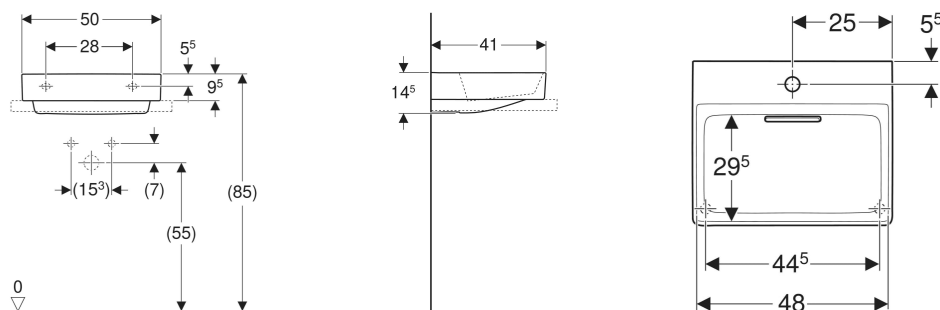

Geberit ONE håndvask til bordplademontage firkantet, CleanDrain

Eksempelbillede

EGENSKABER

- Afløb vandret
- Overløbsfunktion usynlig
- Betjening via blandingsbatteri med træk op
- Med integreret hårsi
- Hygiejnisk takket være den optimale hydrauliske opbygning
- Under- og bagside slebet

TEKNISKE DATA

Materiale Porcelæn

INDEHOLDT I LEVERINGEN

- Håndvask
- Afløbsafdækning med hårsi, magnetisk fastgørelse
- Håndvasktilslutning og vandlås pladsbesparende model
- Monteringsbeslag

SKAL BESTILLES EKSTRA

INFO

- Til bordplade montage eller til boltemontage

Varenr.	VVS nr.	Mix & Match	Farve / overflade	Hænehul	Overløb	B cm	H cm	T cm	Afløb	Fastgørelsespunkter
505.024.00.1	634213030	Ja	Håndvask: hvid / KeraTect, Dækplade: hvid / Blank	Midtpå	Uden	50	14.5	41	Vandret	2
505.026.00.1	634213000	Ja	Håndvask: hvid / Mat, Dækplade: hvid / Blank	Midtpå	Uden	50	14.5	41	Vandret	2
505.023.00.1	634213630	Ja	Håndvask: hvid / KeraTect, Dækplade: hvid / Blank	Uden	Uden	50	14.5	41	Vandret	2

Varenr.	VVS nr.	Mix & Match Farve / overflade	Hanehul	Overløb	B cm	H cm	T cm	Afløb	Fastgørelsespunkter	
505.025.00.1	634213600	Ja	Håndvask: hvid / Mat, Dækplade: hvid / Blank	Uden	Uden	50	14.5	41	Vandret	2