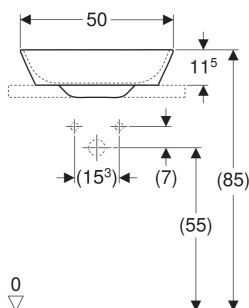

## EGENSKABER

- Afløb vandret
- Overløbsfunktion usynlig
- Betjening via blandingsbatteri med træk op
- Med integreret hårsi
- Hygiejnisk takket være den optimale hydrauliske opbygning
- Under- og bagside slebet

| Varenr.      | VVS nr.   | Mix & Match<br>Farve / overflade                | Hænehul | Overløb | B<br>cm | H<br>cm | T<br>cm | Afløb   |
|--------------|-----------|---|---------|---------|---------|---------|---------|---------|
| 505.052.00.1 | 634211600 | Ja Håndvask: hvid / Mat, Dækplade: hvid / Blank | Uden    | Uden    | 50      | 15.5    | 42.5    | Vandret |