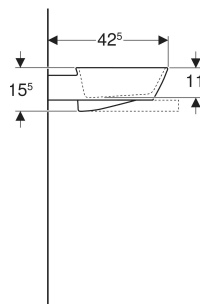

## EGENSKABER

- Afløb vandret
- Overløbsfunktion usynlig
- Betjening via blandingsbatteri med træk op
- Med integreret hårsi
- Hygiejnisk takket være den optimale hydrauliske opbygning
- Under- og bagside slebet