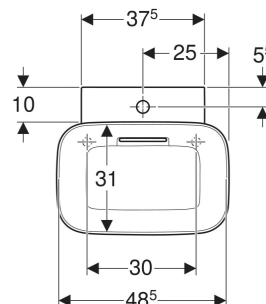

EGENSKABER

- Afløb vandret
- Overløbsfunktion usynlig
- Betjening via blandingsbatteri med træk op
- Med integreret hårsi
- Hygiejnisk takket være den optimale hydrauliske opbygning
- Under- og bagside slebet

TEKNISKE DATA

Materiale Porcelæn

INDEHOLDT I LEVERINGEN

- Håndvask
- Afløbsafdækning med hårsi, magnetisk fastgørelse
- Håndvasktilslutning og vandlås pladsbesparende model
- Monteringsbeslag

SKAL BESTILLES EKSTRA

- Geberit ONE bordplade med udskæring, til håndvask til bordplademontage, bowleformet
- Geberit ONE bordplade med udskæring, stentøj, til håndvask til bordplademontage, bowleformet

TILBEHØR

- Geberit ONE afløbsafdækning med hårsi, magnetisk fastgørelse

Varenr.	VVS nr.	Mix & Match	Farve / overflade	Hænehul	Overløb	B cm	H cm	T cm	Afløb
505.051.00.1	634211030	Ja	Håndvask: hvid / KeraTect, Dækplade: hvid / Blank	Midtpå	Uden	50	15.5	42.5	Vandret
505.053.00.1	634211000	Ja	Håndvask: hvid / Mat, Dækplade: hvid / Blank	Midtpå	Uden	50	15.5	42.5	Vandret
505.050.00.1	634211630	Ja	Håndvask: hvid / KeraTect, Dækplade: hvid / Blank	Uden	Uden	50	15.5	42.5	Vandret