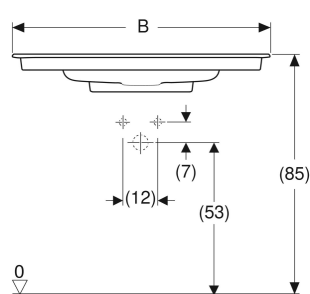

Eksempelbillede

## EGENSKABER

- Afløb vandret
- Smal kant
- Overløbsfunktion usynlig
- Betjening via blandingsbatteri med træk op
- Med integreret hårsi
- Hygiejnisk takket være den optimale hydrauliske opbygning

## INFO

- Mix & Match: Artikler med samme bredde kan frit kombineres i serierne Geberit ONE, Acanto, iCon

Varenr.	VVS nr.	Mix & Match	Farve / overflåde	Hænehul	Overløb	B cm	B1 cm	B2 cm	Bredde underskab cm	H cm	T cm	Afløb	Fralægningsplads
505.002.00.1	634820030	Ja	Håndvask: hvid / KeraTect, Dækplade: hvid / Blank	Midtpå	Uden	60	49	30	60	13	48	Vandret	På begge sider
505.001.00.1	634820630	Ja	Håndvask: hvid / KeraTect, Dækplade: hvid / Blank	Uden	Uden	60	49		60	13	48	Vandret	På begge sider
505.004.00.1	634821030	Ja	Håndvask: hvid / KeraTect, Dækplade: hvid / Blank	Midtpå	Uden	75	55.5	37	75	13	48	Vandret	På begge sider
505.003.00.1	634821630	Ja	Håndvask: hvid / KeraTect, Dækplade: hvid / Blank	Uden	Uden	75	55.5		75	13	48	Vandret	På begge sider

Varenr.	VVS nr.	Mix & Match	Farve / overflade	Hænehul	Overløb	B cm	B1 cm	B2 cm	Bredde understab cm	H cm	T cm	Afløb	Frægningsplads
505.006.00.1	634822030	Ja	Håndvask: hvid / KeraTect, Dækplade: hvid / Blank	Midtpå	Uden	90	55.5	45	90	13	48	Vandret	På begge sider
505.005.00.1	634822630	Ja	Håndvask: hvid / KeraTect, Dækplade: hvid / Blank	Uden	Uden	90	55.5		90	13	48	Vandret	På begge sider
505.015.00.1	634826030	Nej	Håndvask: hvid / KeraTect, Dækplade: hvid / Blank	Midtpå	Uden	105	55.5	52	105	13	48	Vandret	På begge sider
505.014.00.1	634826630	Nej	Håndvask: hvid / KeraTect, Dækplade: hvid / Blank	Uden	Uden	105	55.5		105	13	48	Vandret	På begge sider
505.017.00.1	634828030	Ja	Håndvask: hvid / KeraTect, Dækplade: hvid / Blank	Midtpå	Uden	119	55.5	59.5	120	13	48	Vandret	På begge sider
505.016.00.1	634828630	Ja	Håndvask: hvid / KeraTect, Dækplade: hvid / Blank	Uden	Uden	119	55.5		120	13	48	Vandret	På begge sider