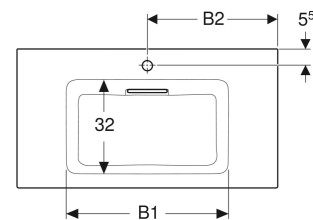

## EGENSKABER

- Afløb vandret
- Smal kant
- Overløbsfunktion usynlig
- Betjening via blandingsbatteri med træk op
- Med integreret hårsi
- Hygiejnisk takket være den optimale hydrauliske opbygning

## INFO

- Mix & Match: Artikler med samme bredde kan frit kombineres i serierne Geberit ONE, Acanto, iCon

Varenr.	VVS nr.	Mix & Match	Farve / overflåde	Hænehul	Overløb	B cm	B1 cm	B2 cm	Bredde underskab cm	H cm	T cm	Afløb	Fralægningsplads
505.002.00.1	634820030	Ja	Håndvask: hvid / KeraTect, Dækplade: hvid / Blank	Midtpå	Uden	60	49	30	60	13	48	Vandret	På begge sider
505.001.00.1	634820630	Ja	Håndvask: hvid / KeraTect, Dækplade: hvid / Blank	Uden	Uden	60	49		60	13	48	Vandret	På begge sider
505.004.00.1	634821030	Ja	Håndvask: hvid / KeraTect, Dækplade: hvid / Blank	Midtpå	Uden	75	55.5	37	75	13	48	Vandret	På begge sider
505.003.00.1	634821630	Ja	Håndvask: hvid / KeraTect, Dækplade: hvid / Blank	Uden	Uden	75	55.5		75	13	48	Vandret	På begge sider

Varenr.	VVS nr.	Mix & Match	Farve / overflade	Hænehul	Overløb	B cm	B1 cm	B2 cm	Bredde understab cm	H cm	T cm	Afløb	Frægningsplads
505.006.00.1	634822030	Ja	Håndvask: hvid / KeraTect, Dækplade: hvid / Blank	Midtpå	Uden	90	55.5	45	90	13	48	Vandret	På begge sider
505.005.00.1	634822630	Ja	Håndvask: hvid / KeraTect, Dækplade: hvid / Blank	Uden	Uden	90	55.5		90	13	48	Vandret	På begge sider
505.015.00.1	634826030	Nej	Håndvask: hvid / KeraTect, Dækplade: hvid / Blank	Midtpå	Uden	105	55.5	52	105	13	48	Vandret	På begge sider
505.014.00.1	634826630	Nej	Håndvask: hvid / KeraTect, Dækplade: hvid / Blank	Uden	Uden	105	55.5		105	13	48	Vandret	På begge sider
505.017.00.1	634828030	Ja	Håndvask: hvid / KeraTect, Dækplade: hvid / Blank	Midtpå	Uden	119	55.5	59.5	120	13	48	Vandret	På begge sider
505.016.00.1	634828630	Ja	Håndvask: hvid / KeraTect, Dækplade: hvid / Blank	Uden	Uden	119	55.5		120	13	48	Vandret	På begge sider