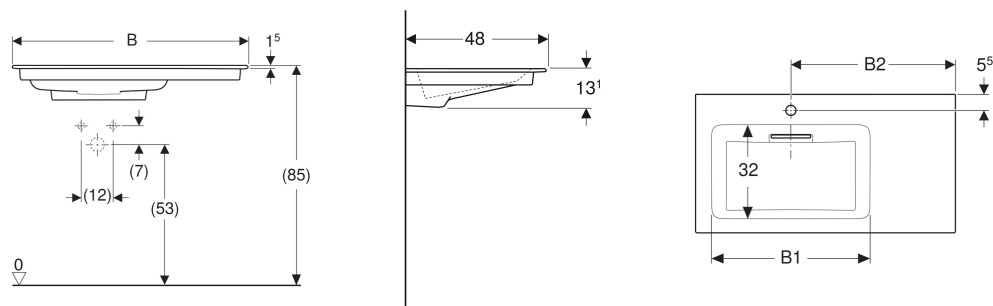

Eksempelbillede

EGENSKABER

- Afløb vandret
- Smal kant
- Overløbsfunktion usynlig
- Betjening via blandingsbatteri med træk op
- Med integreret hårsi
- Hygiejnisk takket være den optimale hydrauliske opbygning

TEKNISKE DATA

Materiale Porcelæn

INDEHOLDT I LEVERINGEN

- Håndvask til montering på underskab
- Afløbsafdækning med hårsi, magnetisk fastgørelse
- Håndvasktilslutning og vandlås pladsbesparende model

TILBEHØR

- Geberit ONE afløbsafdækning med hårsi, magnetisk fastgørelse

INFO

- Mix & Match: Artikler med samme bredde kan frit kombineres i serierne Geberit ONE, Acanto, iCon

Varenr.	VVS nr.	Mix & Match	Farve / overflade	Hanehul	Overløb	B cm	B1 cm	B2 cm	Bredde underskab cm	H cm	T cm	Afløb	Fralægningsplads
505.007.00.1	634823130	Ja	Håndvask: hvid / KeraTect, Dækplade: hvid / Blank	Til venstre	Uden	90	54.5	57	90	13.1	48	Vandret	Til højre
505.008.00.1	634823630	Ja	Håndvask: hvid / KeraTect, Dækplade: hvid / Blank	Uden	Uden	90	54.5		90	13.1	48	Vandret	Til højre