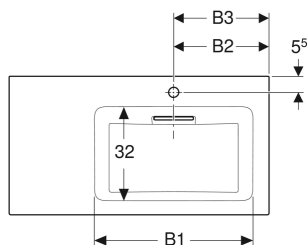

Geberit ONE håndvask til montering på underskab CleanDrain, fralægningsplads til venstre

Eksempelbillede

EGENSKABER

- Afløb vandret
- Smal kant
- Overløbsfunktion usynlig
- Betjening via blandingsbatteri med træk op
- Med integreret hårsi
- Hygiejnisk takket være den optimale hydrauliske opbygning

TEKNISKE DATA

Materiale Porcelæn

INDEHOLDT I LEVERINGEN

- Håndvask til montering på underskab
- Afløbsafdækning med hårsi, magnetisk fastgørelse
- Håndvasktilslutning og vandlås pladsbesparende model

TILBEHØR

- Geberit ONE afløbsafdækning med hårsi, magnetisk fastgørelse

INFO

- Mix & Match: Artikler med samme bredde kan frit kombineres i serierne Geberit ONE, Acanto, iCon

Varenr.	VVS nr.	Mix & Match	Farve / overflade	Hænehul	Overløb	B cm	B1 cm	B2 cm	B3 cm	Bredde underskab cm	H cm	T cm	Afløb	Fralægningsplads
505.009.00.1	634824130	Ja	Håndvask: hvid / KeraTect, Dækplade: hvid / Blank	Til højre	Uden	90	54.5	33	33	90	13.1	48	Vandret	Til venstre
505.013.00.1	634824630	Ja	Håndvask: hvid / KeraTect, Dækplade: hvid / Blank	Uden	Uden	90	54.5		33	90	13.1	48	Vandret	Til venstre