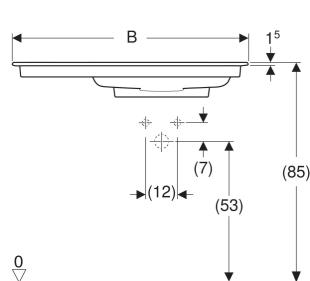

Geberit ONE håndvask til montering på underskab CleanDrain, fralægningsplads til venstre

Eksempelbillede

EGENSKABER

- Afløb vandret
- Smal kant
- Overløbsfunktion usynlig
- Betjening via blandingsbatteri med træk op
- Med integreret hårsi
- Hygiejnisk takket være den optimale hydrauliske opbygning

TEKNISKE DATA

Materiale Porcelæn

INDEHOLDT I LEVERINGEN

- Håndvask til montering på underskab
- Afløbsafdækning med hårsi, magnetisk fastgørelse
- Håndvasktilslutning og vandlås pladsbesparende model

TILBEHØR

- Geberit ONE afløbsafdækning med hårsi, magnetisk fastgørelse

INFO

- Mix & Match: Artikler med samme bredde kan frit kombineres i serierne Geberit ONE, Acanto, iCon

Varenr.	VVS nr.	Mix & Match	Farve / overflade	Hænehul	Overløb	B cm	B1 cm	B2 cm	B3 cm	Bredde underskab cm	H cm	T cm	Afløb	Fralægningsplads
505.009.00.1	634824130	Ja	Håndvask: hvid / KeraTect, Dækplade: hvid / Blank	Til højre	Uden	90	54.5	33	33	90	13.1	48	Vandret	Til venstre
505.013.00.1	634824630	Ja	Håndvask: hvid / KeraTect, Dækplade: hvid / Blank	Uden	Uden	90	54.5		33	90	13.1	48	Vandret	Til venstre