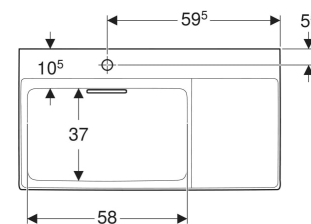

Geberit ONE håndvask CleanDrain, fralægningsplads til højre

Eksempelbillede

EGENSKABER

- Egnet til underskab
- Afløb vandret
- Overløbsfunktion usynlig
- Betjening via blandingsbatteri med træk op
- Med integreret hårsi
- Hygiejnisk takket være den optimale hydrauliske opbygning

TEKNISKE DATA

Materiale Porcelæn

INDEHOLDT I LEVERINGEN

- Håndvask
- Afløbsafdækning med hårsi, magnetisk fastgørelse
- Håndvasktilslutning og vandlås pladsbesparende model

TILBEHØR

- Geberit ONE afløbsafdækning med hårsi, magnetisk fastgørelse

INFO

- Mix & Match: Artikler med samme bredde kan frit kombineres i serierne Geberit ONE, Acanto, iCon
- Til montering på underskab eller boltemontering

Varenr.	VVS nr.	Mix & Match	Farve / overflade	Hønehul	Overløb	B cm	Bredde underskab cm	H cm	T cm	Afløb	Fastgørelsespunkter	Fralægningsplads
505.039.00.1	622894630	Ja	Håndvask: hvid / KeraTect, Dækplade: hvid / Blank	Til venstre	Uden	90	90	14	48	Vandret	3	Til højre
505.042.00.1	622894030	Ja	Håndvask: hvid / KeraTect, Dækplade: hvid / Blank	Uden	Uden	90	90	14	48	Vandret	3	Til højre