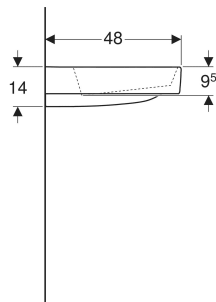

Geberit ONE håndvask CleanDrain, fralægningsplads til højre

Eksempelbillede

EGENSKABER

- Egnet til underskab
- Afløb vandret
- Overløbsfunktion usynlig
- Betjening via blandingsbatteri med træk op
- Med integreret hårsi
- Hygiejnisk takket være den optimale hydrauliske opbygning

TEKNISKE DATA

Materiale Porcelæn

INDEHOLDT I LEVERINGEN

- Håndvask
- Afløbsafdækning med hårsi, magnetisk fastgørelse
- Håndvasktilslutning og vandlås pladsbesparende model

TILBEHØR

- Geberit ONE afløbsafdækning med hårsi, magnetisk fastgørelse

INFO

- Mix & Match: Artikler med samme bredde kan frit kombineres i serierne Geberit ONE, Acanto, iCon
- Til montering på underskab eller boltemontering

Varenr.	VVS nr.	Mix & Match	Farve / overflade	Hønehul	Overløb	B cm	Bredde underskab cm	H cm	T cm	Afløb	Fastgørelsespunkter	Fralægningsplads
505.039.00.1	622894630	Ja	Håndvask: hvid / KeraTect, Dækplade: hvid / Blank	Til venstre	Uden	90	90	14	48	Vandret	3	Til højre
505.042.00.1	622894030	Ja	Håndvask: hvid / KeraTect, Dækplade: hvid / Blank	Uden	Uden	90	90	14	48	Vandret	3	Til højre