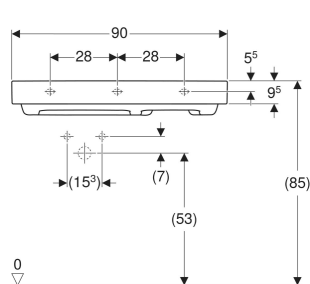

Geberit ONE håndvask CleanDrain, fralægningsplads til højre

Eksempelbillede

EGENSKABER

- Egnet til underskab
- Afløb vandret
- Overløbsfunktion usynlig
- Betjening via blandingsbatteri med træk op
- Med integreret hårsi
- Hygiejnisk takket være den optimale hydrauliske opbygning

TEKNISKE DATA

Materiale Porcelæn

INDEHOLDT I LEVERINGEN

- Håndvask
- Afløbsafdækning med hårsi, magnetisk fastgørelse
- Håndvasktilslutning og vandlås pladsbesparende model

TILBEHØR

- Geberit ONE afløbsafdækning med hårsi, magnetisk fastgørelse

INFO

- Mix & Match: Artikler med samme bredde kan frit kombineres i serierne Geberit ONE, Acanto, iCon
- Til montering på underskab eller boltemontering

Varenr.	VVS nr.	Mix & Match	Farve / overflade	Hønehul	Overløb	B cm	Bredde underskab cm	H cm	T cm	Afløb	Fastgørelsespunkter	Fralægningsplads
505.039.00.1	622894630	Ja	Håndvask: hvid / KeraTect, Dækplade: hvid / Blank	Til venstre	Uden	90	90	14	48	Vandret	3	Til højre
505.042.00.1	622894030	Ja	Håndvask: hvid / KeraTect, Dækplade: hvid / Blank	Uden	Uden	90	90	14	48	Vandret	3	Til højre