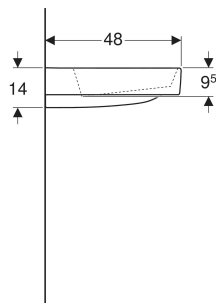

Geberit ONE håndvask CleanDrain, fralægningsplads til venstre

Eksempelbillede

EGENSKABER

- Egnet til underskab
- Afløb vandret
- Overløbsfunktion usynlig
- Betjening via blandingsbatteri med træk op
- Med integreret hårsi
- Hygiejnisk takket være den optimale hydrauliske opbygning

TEKNISKE DATA

Materiale Porcelæn

INDEHOLDT I LEVERINGEN

- Håndvask
- Afløbsafdækning med hårsi, magnetisk fastgørelse
- Håndvasktilslutning og vandlås pladsbesparende model

TILBEHØR

- Geberit ONE afløbsafdækning med hårsi, magnetisk fastgørelse

INFO

- Mix & Match: Artikler med samme bredde kan frit kombineres i serierne Geberit ONE, Acanto, iCon
- Til montering på underskab eller boltemontering

Varenr.	VVS nr.	Mix & Match	Farve / overflade	Hænehul	Overløb	B cm	Bredde underskab cm	H cm	T cm	Afløb	Fastgørelsespunkter	Fralægningsplads
505.043.00.1	622895630	Ja	Håndvask: hvid / KeraTect, Dækplade: hvid / Blank	Til højre	Uden	90	90	14	48	Vandret	3	Til venstre
505.044.00.1	622895030	Ja	Håndvask: hvid / KeraTect, Dækplade: hvid / Blank	Uden	Uden	90	90	14	48	Vandret	3	Til venstre