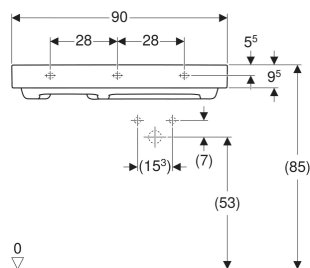

Geberit ONE håndvask CleanDrain, fralægningsplads til venstre

Eksempelbillede

EGENSKABER

- Egnet til underskab
- Afløb vandret
- Overløbsfunktion usynlig
- Betjening via blandingsbatteri med træk op
- Med integreret hårsi
- Hygiejnisk takket være den optimale hydrauliske opbygning

TEKNISKE DATA

Materiale Porcelæn

INDEHOLDT I LEVERINGEN

- Håndvask
- Afløbsafdækning med hårsi, magnetisk fastgørelse
- Håndvasktilslutning og vandlås pladsbesparende model

TILBEHØR

- Geberit ONE afløbsafdækning med hårsi, magnetisk fastgørelse

INFO

- Mix & Match: Artikler med samme bredde kan frit kombineres i serierne Geberit ONE, Acanto, iCon
- Til montering på underskab eller boltemontering

Varenr.	VVS nr.	Mix & Match	Farve / overflade	Hænehul	Overløb	B cm	Bredde underskab cm	H cm	T cm	Afløb	Fastgørelsespunkter	Fralægningsplads
505.043.00.1	622895630	Ja	Håndvask: hvid / KeraTect, Dækplade: hvid / Blank	Til højre	Uden	90	90	14	48	Vandret	3	Til venstre
505.044.00.1	622895030	Ja	Håndvask: hvid / KeraTect, Dækplade: hvid / Blank	Uden	Uden	90	90	14	48	Vandret	3	Til venstre