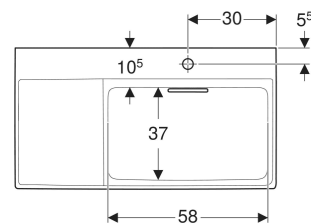

Geberit ONE håndvask CleanDrain, fralægningsplads til venstre

Eksempelbillede

EGENSKABER

- Egnet til underskab
- Afløb vandret
- Overløbsfunktion usynlig
- Betjening via blandingsbatteri med træk op
- Med integreret hårsi
- Hygiejnisk takket være den optimale hydrauliske opbygning

TEKNISKE DATA

Materiale Porcelæn

INDEHOLDT I LEVERINGEN

- Håndvask
- Afløbsafdækning med hårsi, magnetisk fastgørelse
- Håndvasktilslutning og vandlås pladsbesparende model

TILBEHØR

- Geberit ONE afløbsafdækning med hårsi, magnetisk fastgørelse

INFO

- Mix & Match: Artikler med samme bredde kan frit kombineres i serierne Geberit ONE, Acanto, iCon
- Til montering på underskab eller boltemontering

Varenr.	VVS nr.	Mix & Match	Farve / overflade	Hænehul	Overløb	B cm	Bredde underskab cm	H cm	T cm	Afløb	Fastgørelsespunkter	Fralægningsplads
505.043.00.1	622895630	Ja	Håndvask: hvid / KeraTect, Dækplade: hvid / Blank	Til højre	Uden	90	90	14	48	Vandret	3	Til venstre
505.044.00.1	622895030	Ja	Håndvask: hvid / KeraTect, Dækplade: hvid / Blank	Uden	Uden	90	90	14	48	Vandret	3	Til venstre