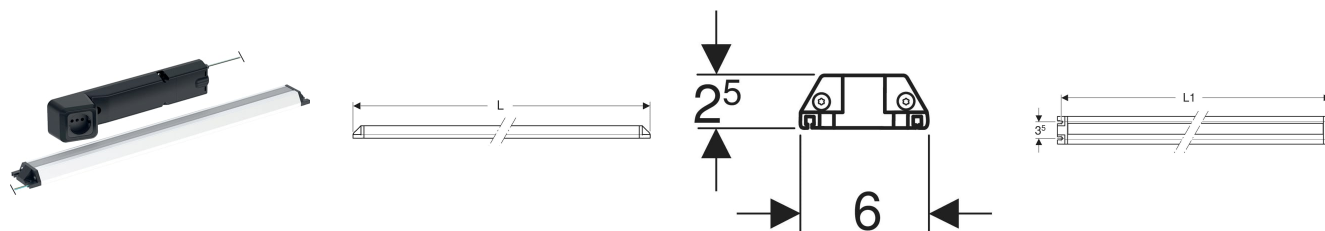

# Geberit stikdåseelement med ComfortLight-modul

Eksempelbillede

## EGENSKABER

- Netforbindelse med Geberit ONE spejlskab via DALI-bus
- Lysstemning fra orienteringslys til dagslys, kan indstilles trinløst
- Indirekte belysning
- LED-belysning
- Med stikdåse i øverste skuffe
- Strømklemme, 1,5 mm<sup>2</sup>

## TEKNISKE DATA

Beskyttelsestype	IP20
Mærkespænding	230 V AC
Netfrekvens	50 Hz
Lysfarve	2200–4000 K

- Monteringsbeslag

## INFO

- Forudsætningen for installationen af Geberit stikdåseelementet med ComfortLight-modulet er en eksisterende nettilslutning i området bag underskabet

Varenr.	VVS nr.	L cm	L1 cm	Stikdåse	Til underskabe med bredde cm
505.091.00.2	785339921	34.8	33.2	CEE 7/4	60
505.093.00.2	785339941	59.8	58.2	CEE 7/4	75–90
505.095.00.2	785339961	89.8	88.2	CEE 7/4	105–120