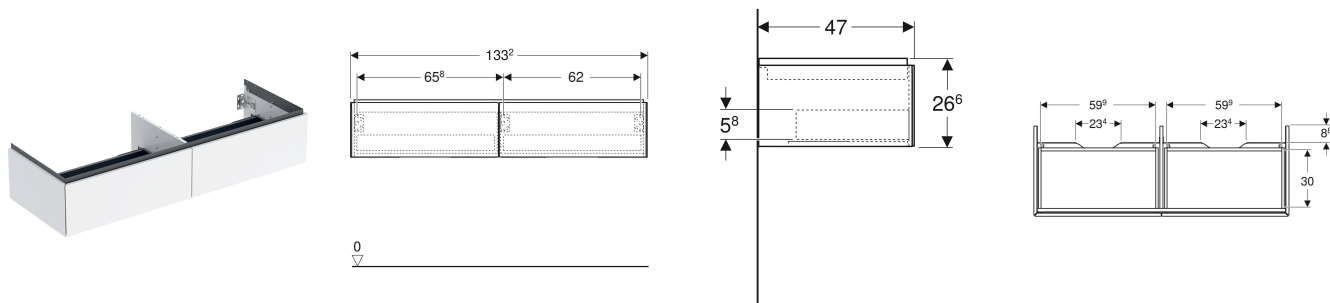

Geberit ONE underskab til håndvask, med to skuffer

Eksempelbillede

EGENSKABER

- FSC™ C134279-certificeret
- Vægghængt
- Fuldt brugbar opbevaringsplads i øverste skuffe
- Med to skuffer
- Åbning med push-open funktion
- Skuffe med soft close
- Fugtbestandig
- Leveres fabriksmonteret

TEKNISKE DATA

Materiale	Højkomprimeret trelags-spånplade
Skuffebelastning maks.	30 kg

INDEHOLDT I LEVERINGEN

- Underskab til håndvask
- Monteringsbeslag

TILBEHØR

- Geberit lyspanel til skuffe, venstre og højre, længde 35 cm
- Geberit skuffeindsats sæt til øverste skuffe
- Geberit stikdåseelement med netstik
- Geberit håndklædeholder til badeværelsesmøbler

INFO

- Til installationen af underskabet kræves der en Geberit håndvasktilslutning, pladsbesparende model. Se sortimentoversigt for håndvaskserie eller onlinekatalog, tilbehør håndvaske

Varenr.	VVS nr.	Farve / overflade	B cm	Bredde håndvask cm	H cm	T cm
505.076.00.1	785330700	hvid / Lakeret højglans	133.2	135	26.6	47
505.076.00.2 *	785330710	hvid / Lakeret mat	133.2	135	26.6	47
505.076.00.3	785330703	lava / Lakeret mat	133.2	135	26.6	47

Varenr.	VVS nr.	Farve / overflade	B cm	Bredde håndvask cm	H cm	T cm
505.076.00.4 *	785330702	sandgrå / Lakeret højglans	133.2	135	26.6	47
505.076.00.5	785330705	eg / Melamin træstruktur	133.2	135	26.6	47
505.076.00.6 *	785330707	nøddetræ hickory / Melamin træstruktur	133.2	135	26.6	47
505.076.00.7 *	785330713	greige / Lakeret mat	133.2	135	26.6	47
505.076.00.8 *	785330711	sort / Lakeret mat	133.2	135	26.6	47