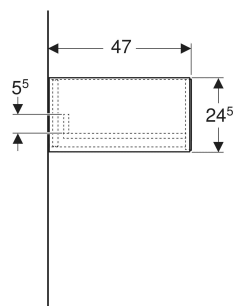

Geberit ONE sideskab med en skuffe

Eksempelbillede

EGENSKABER

- FSC™ C134279-certificeret
- Væghængt
- Med en skuffe
- Åbning med push-open funktion
- Skuffe med soft close
- Fugtbestandig

- Leveres fabriksmonteret

TEKNISKE DATA

Materiale

Højkomprimeret trelags-spånplade

Skuffebelastning maks.

30 kg

INDEHOLDT I LEVERINGEN

- Monteringsbeslag

TILBEHØR

- Geberit lyspanel til skuffe, venstre og højre, længde 40 cm
- Geberit ONE afdækning til sideskab og sideelement, stentøj
- Geberit ONE afdækning til sideskab og sideelement, glas

Varenr.	VVS nr.	Farve / overflade	B cm	H cm	T cm
505.078.00.1	785332100	hvid / Lakeret højglans	45	24.5	47
505.078.00.2 *	785332110	hvid / Lakeret mat	45	24.5	47
505.078.00.3	785332103	lava / Lakeret mat	45	24.5	47
505.078.00.4 *	785332102	sandgrå / Lakeret højglans	45	24.5	47

<i>Varenr.</i>	<i>VVS nr.</i>	<i>Farve / overflade</i>	<i>B</i> cm	<i>H</i> cm	<i>T</i> cm
505.078.00.5	785332105	eg / Melamin træstruktur	45	24.5	47
505.078.00.6 *	785332107	nøddetræ hickory / Melamin træstruktur	45	24.5	47
505.078.00.7 *	785332113	greige / Lakeret mat	45	24.5	47
505.078.00.8 *	785332111	sort / Lakeret mat	45	24.5	47