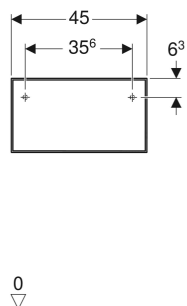

Geberit ONE sideskab med en skuffe

Eksempelbillede

EGENSKABER

- FSC™ C134279-certificeret
- Væghængt
- Med en skuffe
- Åbning med push-open funktion
- Skuffe med soft close
- Fugtbestandig

- Leveres fabriksmonteret

- Geberit lyspanel til skuffe, venstre og højre, længde 40 cm
- Geberit ONE afdækning til sideskab og sideelement, stentøj
- Geberit ONE afdækning til sideskab og sideelement, glas

Varenr.	VVS nr.	Farve / overflade	B cm	H cm	T cm
505.078.00.1	785332100	hvid / Lakeret højglans	45	24.5	47
505.078.00.2 *	785332110	hvid / Lakeret mat	45	24.5	47
505.078.00.3	785332103	lava / Lakeret mat	45	24.5	47
505.078.00.4 *	785332102	sandgrå / Lakeret højglans	45	24.5	47