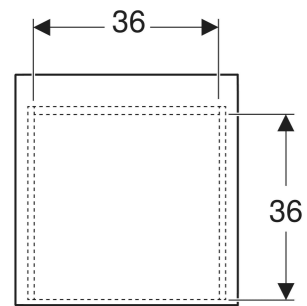

Geberit ONE sideskab med en skuffe

Eksempelbillede

EGENSKABER

- FSC™ C134279-certificeret
- Væghængt
- Med en skuffe
- Åbning med push-open funktion
- Skuffe med soft close
- Fugtbestandig

- Leveres fabriksmonteret

TEKNISKE DATA

Materiale

Højkomprimeret trelags-spånplade

Skuffebelastning maks.

30 kg

INDEHOLDT I LEVERINGEN

- Monteringsbeslag

TILBEHØR

- Geberit lyspanel til skuffe, venstre og højre, længde 40 cm
- Geberit ONE afdækning til sideskab og sideelement, stentøj
- Geberit ONE afdækning til sideskab og sideelement, glas

Varenr.	VVS nr.	Farve / overflade	B cm	H cm	T cm
505.078.00.1	785332100	hvid / Lakeret højglans	45	24.5	47
505.078.00.2 *	785332110	hvid / Lakeret mat	45	24.5	47
505.078.00.3	785332103	lava / Lakeret mat	45	24.5	47
505.078.00.4 *	785332102	sandgrå / Lakeret højglans	45	24.5	47

<i>Varenr.</i>	<i>VVS nr.</i>	<i>Farve / overflade</i>	<i>B</i> cm	<i>H</i> cm	<i>T</i> cm
505.078.00.5	785332105	eg / Melamin træstruktur	45	24.5	47
505.078.00.6 *	785332107	nøddetræ hickory / Melamin træstruktur	45	24.5	47
505.078.00.7 *	785332113	greige / Lakeret mat	45	24.5	47
505.078.00.8 *	785332111	sort / Lakeret mat	45	24.5	47