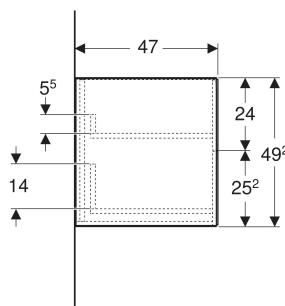

Geberit ONE sideskab med to skuffer

Eksempelbillede

EGENSKABER

- FSC™ C134279-certificeret
- Væghængt
- Med to skuffer
- Åbning med push-open funktion
- Skuffe med soft close
- Fugtbestandig

- Leveres fabriksmonteret

TEKNISKE DATA

Materiale

Højkomprimeret trelags-spånplade

Skuffebelastning maks.

30 kg

INDEHOLDT I LEVERINGEN

- Monteringsbeslag

TILBEHØR

- Geberit lyspanel til skuffe, venstre og højre, længde 40 cm
- Geberit ONE afdækning til sideskab og sideelement, stentøj
- Geberit ONE afdækning til sideskab og sideelement, glas

Varenr.	VVS nr.	Farve / overflade	B cm	H cm	T cm
505.077.00.1	785332200	hvid / Lakeret højglans	45	49.2	47
505.077.00.2 *	785332210	hvid / Lakeret mat	45	49.2	47
505.077.00.3	785332203	lava / Lakeret mat	45	49.2	47
505.077.00.4 *	785332202	sandgrå / Lakeret højglans	45	49.2	47

<i>Varenr.</i>	<i>VVS nr.</i>	<i>Farve / overflade</i>	<i>B</i> cm	<i>H</i> cm	<i>T</i> cm
505.077.00.5	785332205	eg / Melamin træstruktur	45	49.2	47
505.077.00.6 *	785332207	nøddetræ hickory / Melamin træstruktur	45	49.2	47
505.077.00.7 *	785332213	greige / Lakeret mat	45	49.2	47
505.077.00.8 *	785332211	sort mat	45	49.2	47