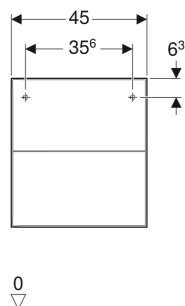

Geberit ONE sideskab med to skuffer

Eksempelbillede

EGENSKABER

- FSC™ C134279-certificeret
- Væghængt
- Med to skuffer
- Åbning med push-open funktion
- Skuffe med soft close
- Fugtbestandig

- Leveres fabriksmonteret

- Geberit lyspanel til skuffe, venstre og højre, længde 40 cm
- Geberit ONE afdækning til sideskab og sideelement, stentøj
- Geberit ONE afdækning til sideskab og sideelement, glas

Varenr.	VVS nr.	Farve / overflade	B cm	H cm	T cm
505.077.00.1	785332200	hvid / Lakeret højglans	45	49.2	47
505.077.00.2 *	785332210	hvid / Lakeret mat	45	49.2	47
505.077.00.3	785332203	lava / Lakeret mat	45	49.2	47
505.077.00.4 *	785332202	sandgrå / Lakeret højglans	45	49.2	47

<i>Varenr.</i>	<i>VVS nr.</i>	<i>Farve / overflade</i>	<i>B</i> cm	<i>H</i> cm	<i>T</i> cm
505.077.00.5	785332205	eg / Melamin træstruktur	45	49.2	47
505.077.00.6 *	785332207	nøddetræ hickory / Melamin træstruktur	45	49.2	47
505.077.00.7 *	785332213	greige / Lakeret mat	45	49.2	47
505.077.00.8 *	785332211	sort mat	45	49.2	47