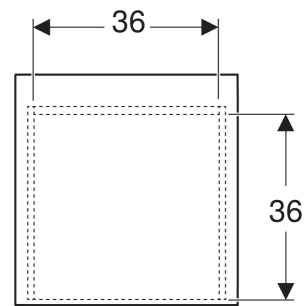

Geberit ONE sideskab med to skuffer

Eksempelbillede

EGENSKABER

- FSC™ C134279-certificeret
- Væghængt
- Med to skuffer
- Åbning med push-open funktion
- Skuffe med soft close
- Fugtbestandig

- Leveres fabriksmonteret

TEKNISKE DATA

Materiale

Højkomprimeret trelags-spånplade

Skuffebelastning maks.

30 kg

INDEHOLDT I LEVERINGEN

- Monteringsbeslag

TILBEHØR

- Geberit lyspanel til skuffe, venstre og højre, længde 40 cm
- Geberit ONE afdækning til sideskab og sideelement, stentøj
- Geberit ONE afdækning til sideskab og sideelement, glas

Varenr.	VVS nr.	Farve / overflade	B cm	H cm	T cm
505.077.00.1	785332200	hvid / Lakeret højglans	45	49.2	47
505.077.00.2 *	785332210	hvid / Lakeret mat	45	49.2	47
505.077.00.3	785332203	lava / Lakeret mat	45	49.2	47
505.077.00.4 *	785332202	sandgrå / Lakeret højglans	45	49.2	47

<i>Varenr.</i>	<i>VVS nr.</i>	<i>Farve / overflade</i>	<i>B</i> cm	<i>H</i> cm	<i>T</i> cm
505.077.00.5	785332205	eg / Melamin træstruktur	45	49.2	47
505.077.00.6 *	785332207	nøddetræ hickory / Melamin træstruktur	45	49.2	47
505.077.00.7 *	785332213	greige / Lakeret mat	45	49.2	47
505.077.00.8 *	785332211	sort mat	45	49.2	47