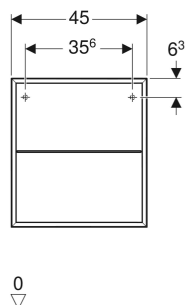

Geberit ONE sideelement

Eksempelbillede

EGENSKABER

- FSC™ C134279-certificeret
- Væghængt
- Med glashylder
- Fugtbestandig
- Leveres fabriksmonteret

TEKNISKE DATA

Materiale Højkomprimeret trelags-spånplade

TILBEHØR

- Geberit ONE afdækning til sideskab og sideelement, stentøj
- Geberit ONE afdækning til sideskab og sideelement, glas

INDEHOLDT I LEVERINGEN

- Monteringsbeslag

Varenr.	VVS nr.	Farve / overflade	B cm	H cm	T cm
505.079.00.1	785332500	hvid / Lakeret højglans	45	49.2	47
505.079.00.2 *	785332510	hvid / Lakeret mat	45	49.2	47
505.079.00.3	785332503	lava / Lakeret mat	45	49.2	47
505.079.00.4 *	785332502	sandgrå / Lakeret højglans	45	49.2	47
505.079.00.5	785332505	eg / Melamin træstruktur	45	49.2	47

<i>Varenr.</i>	<i>VVS nr.</i>	<i>Farve / overflade</i>	<i>B</i> <i>cm</i>	<i>H</i> <i>cm</i>	<i>T</i> <i>cm</i>
505.079.00.6 *	785332507	nøddetræ hickory / Melamin træstruktur	45	49.2	47
505.079.00.7 *	785332513	greige / Lakeret mat	45	49.2	47
505.079.00.8 *	785332511	sort mat	45	49.2	47