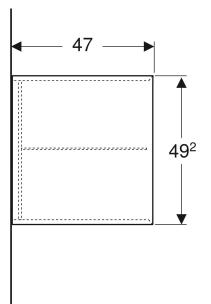

Geberit ONE sideelement

Eksempelbillede

EGENSKABER

- FSC™ C134279-certificeret
- Væghængt
- Med glashylder
- Fugtbestandig
- Leveres fabriksmonteret

TEKNISKE DATA

Materiale Højkomprimeret trelags-spånplade

TILBEHØR

- Geberit ONE afdækning til sideskab og sideelement, stentøj
- Geberit ONE afdækning til sideskab og sideelement, glas

INDEHOLDT I LEVERINGEN

- Monteringsbeslag

Varenr.	VVS nr.	Farve / overflade	B cm	H cm	T cm
505.079.00.1	785332500	hvid / Lakeret højglans	45	49.2	47
505.079.00.2 *	785332510	hvid / Lakeret mat	45	49.2	47
505.079.00.3	785332503	lava / Lakeret mat	45	49.2	47
505.079.00.4 *	785332502	sandgrå / Lakeret højglans	45	49.2	47
505.079.00.5	785332505	eg / Melamin træstruktur	45	49.2	47

<i>Varenr.</i>	<i>VVS nr.</i>	<i>Farve / overflade</i>	<i>B</i> <i>cm</i>	<i>H</i> <i>cm</i>	<i>T</i> <i>cm</i>
505.079.00.6 *	785332507	nøddetræ hickory / Melamin træstruktur	45	49.2	47
505.079.00.7 *	785332513	greige / Lakeret mat	45	49.2	47
505.079.00.8 *	785332511	sort mat	45	49.2	47