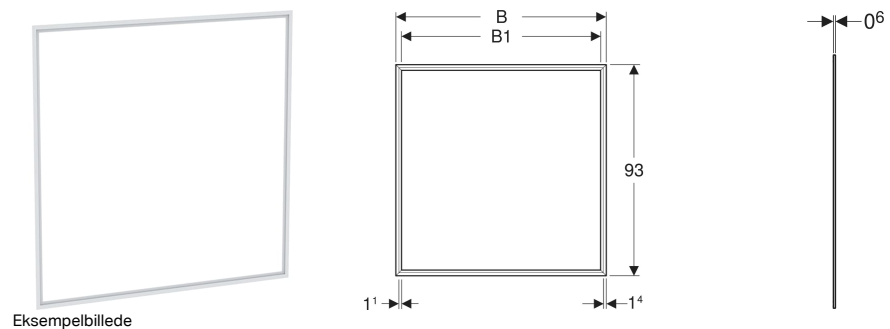

Inddækningsramme til Geberit ONE spejlskab, indbygning

EGENSKABER

- Dækbredde 14 mm

TEKNISKE DATA

Materiale

Aluminium

Varenr.	VVS nr.	Farve / overflade	B cm	B1 cm
505.841.00.1	785336920	hvid / Aluminium pulverlakeret	62.8	60
505.841.00.2	785336929	Aluminium anodiseret	62.8	60
505.841.00.3	785336921	sort mat / Aluminium pulverlakeret	62.8	60
505.842.00.1	785336930	hvid / Aluminium pulverlakeret	77.8	75
505.842.00.2	785336939	Aluminium anodiseret	77.8	75
505.842.00.3	785336931	sort mat / Aluminium pulverlakeret	77.8	75
505.843.00.1	785336940	hvid / Aluminium pulverlakeret	92.8	90

<i>Varenr.</i>	<i>VVS nr.</i>	<i>Farve / overflade</i>	<i>B</i> <i>cm</i>	<i>B1</i> <i>cm</i>
505.843.00.2	785336949	Aluminium anodiseret	92.8	90
505.843.00.3	785336941	sort mat / Aluminium pulverlakeret	92.8	90
505.844.00.1	785336950	hvid / Aluminium pulverlakeret	107.8	105
505.844.00.2	785336959	Aluminium anodiseret	107.8	105
505.844.00.3	785336951	sort mat / Aluminium pulverlakeret	107.8	105
505.845.00.1	785336960	hvid / Aluminium pulverlakeret	122.8	120
505.845.00.2	785336969	Aluminium anodiseret	122.8	120
505.845.00.3	785336961	sort mat / Aluminium pulverlakeret	122.8	120