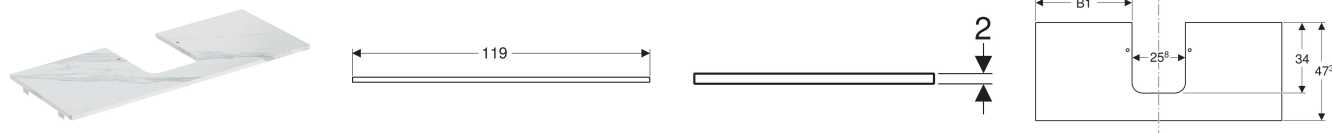

Geberit ONE bordplade med udskæring, stentøj, til håndvask til bordplademontage, bowleformet

Eksempelbillede

EGENSKABER

- Ridsefast
- Fugtbestandig

TEKNISKE DATA

Materiale Porcelæn

INDEHOLDT I LEVERINGEN

- Bordplade
- Monteringsbeslag

SKAL BESTILLES EKSTRA

- Geberit ONE håndvask til bordplademontage bowleformet
- Geberit ONE håndvask til bordplademontage bowleformet, CleanDrain

INFO

- Til installationen af underskabet kræves der en Geberit håndvasktilslutning, pladsbesparende model. Se sortimentsoversigt for håndvaskserie eller onlinekatalog, tilbehør håndvaske
- Mix & Match: Artikler med samme bredde kan frit kombineres i serierne Geberit ONE, Acanto, iCon

Varenr.	VVS nr.	Mix & Match	Farve / overflade	Udskæring	B cm	B1 cm	H cm	T cm
505.105.00.1 *	785340160	Ja	hvid marmorudseende / Mat	Midtpå	119	46.6	2	47.3
505.105.00.2 *	785340161	Ja	sort marmorudseende / Mat	Midtpå	119	46.6	2	47.3
505.125.00.1 *	785340260	Ja	hvid marmorudseende / Mat	Til venstre	119	22.3	2	47.3

Varenr.	VVS nr.	Mix & Match Farve / overflade	Udskæring	B cm	B1 cm	H cm	T cm
505.125.00.2 *	785340261	Ja sort marmorudseende / Mat	Til venstre	119	22.3	2	47.3
505.145.00.1 *	785340360	Ja hvid marmorudseende / Mat	Til højre	119	70.9	2	47.3
505.145.00.2 *	785340361	Ja sort marmorudseende / Mat	Til højre	119	70.9	2	47.3
505.175.00.1 *	785340460	Ja hvid marmorudseende / Mat	Venstre og højre	119	17.6	2	47.3
505.175.00.2 *	785340461	Ja sort marmorudseende / Mat	Venstre og højre	119	17.6	2	47.3