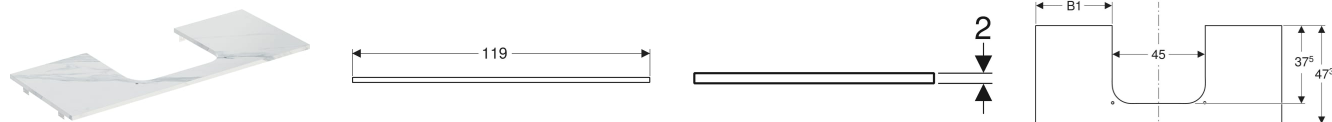

# Geberit ONE bordplade med udskæring, stentøj, til håndvask til bordplademontage, firkantet

Eksempelbillede