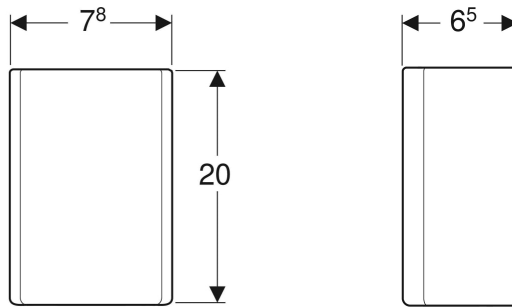

Geberit ONE designafdækning til håndvaskvandlås

Eksempelbillede

Varenr.	VVS nr.	Farve / overflade	B cm	H cm	T cm
505.058.01.1	638069910	hvid / Rustfrit stål pulverlakeret	7.8	20	6.5
505.058.21.1	638069914	Børstet rustfrit stål	7.8	20	6.5