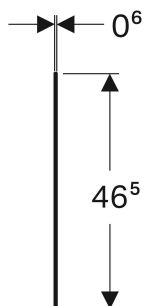

Geberit ONE afdækning til sideskab og sideelement, glas

Eksempelbillede

EGENSKABER

- Ridsefast

- Fugtbestandig

TEKNISKE DATA

Materiale

Glas

Varenr.	VVS nr.	Farve / overflade	B cm	H cm	T cm
505.082.00.1	785332900	hvid / Glas	45	0.6	46.5
505.082.00.2	785332902	lava / Glas	45	0.6	46.5