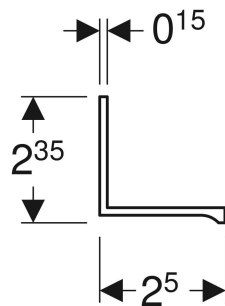

# Geberit ONE greb til spejldør

## INDEHOLDT I LEVERINGEN

- Håndtag blankforkromet

- Montagedele

Varenr.	VVS nr.	B cm	H cm	T cm
502.619.00.1	785336994	3.5	2.35	2.5