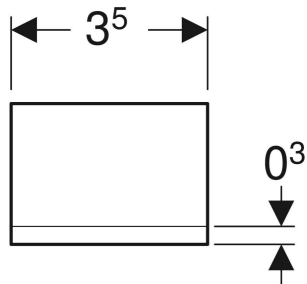

# Geberit ONE greb til spejldør

## INDEHOLDT I LEVERINGEN

- Håndtag blankforkromet

- Montagedele

Varenr.	VVS nr.	B cm	H cm	T cm
502.619.00.1	785336994	3.5	2.35	2.5