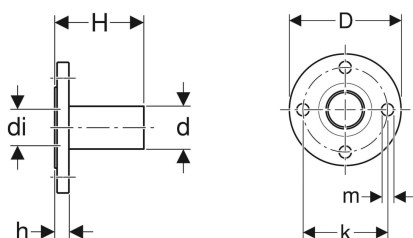

Geberit Mapress Rustfrit flange PN 10/16, med nippelende

Eksempelbillede

Egenskaber

- LABS-fri
- Form B1 (forhøjet tætningsliste med standardtætningsflade), EN 1092-1

Tekniske data

Materiale | CrNiMo-stål 1.4401 (EN 10088)