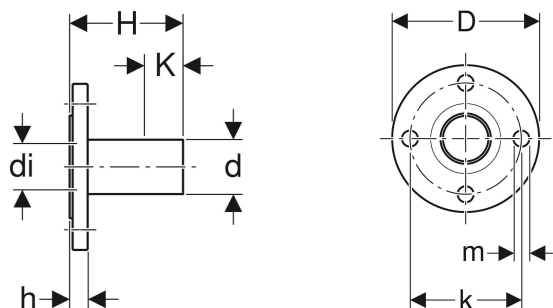

# Geberit Mapress Rustfrit flange PN 10/16, med nippelende (gas)

## EGENSKABER

- Markeret med gul
- Form B1 (forhøjet tætningsliste med standardtætningsflade), EN 1092-1

## TEKNISKE DATA

Materiale CrNiMo-stål 1.4401 (EN 10088)

## TILBEHØR

- Geberit flangetætningsring fiberkompositmateriale PN 10/16

Varenr.	VVS nr.	DN	d, ø mm	di, ø mm	D cm	k mm	m mm	H cm	h cm	K cm	n stk.	PN bar
34212	037368028	25	28	25	11.5	85	14	15	1.8	6.9	4	10, 16