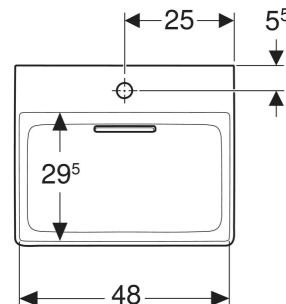

Geberit ONE håndvask CleanDrain

Eksempelbillede

EGENSKABER

- Egnet til underskab
- Afløb vandret
- Overløbsfunktion usynlig
- Betjening via blandingsbatteri med træk op
- Med integreret hårsi
- Hygiejnisk takket være den optimale hydrauliske opbygning

- Svarer til anbefalingerne fra KRINKO

TEKNISKE DATA

Materiale Porcelæn

INDEHOLDT I LEVERINGEN

- Håndvask

- Afløbsafdækning med hårsi, magnetisk fastgørelse
- Håndvasktilslutning og vandlås pladsbesparende model

TILBEHØR

- Geberit ONE afløbsafdækning med hårsi, magnetisk fastgørelse

Varenr.	VVS nr.	Farve / overflade	Hånehul	Overløb	B cm	Bredde underskab cm	H cm	T cm	Afløb	Fastgørelsespunkter
505.018.00.1	622890630	Håndvask: hvid / KeraTect, Dækplade: hvid / Pulverlakeret	Uden	Uden	50	50	14.5	41	Vandret	2
505.019.00.1	622890030	Håndvask: hvid / KeraTect, Dækplade: hvid / Pulverlakeret	Midtpå	Uden	50	50	14.5	41	Vandret	2