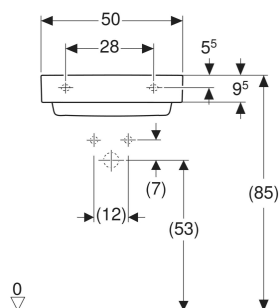

Geberit ONE håndvask CleanDrain

Eksempelbillede

EGENSKABER

- Egnet til underskab
- Afløb vandret
- Overløbsfunktion usynlig
- Betjening via blandingsbatteri med træk op
- Med integreret hårsi
- Hygiejnisk takket være den optimale hydrauliske opbygning

- Svarer til anbefalingerne fra KRINKO

TEKNISKE DATA

Materiale Porcelæn

INDEHOLDT I LEVERINGEN

- Håndvask

- Afløbsafdækning med hårsi, magnetisk fastgørelse
- Håndvasktilslutning og vandlås pladsbesparende model

TILBEHØR

- Geberit ONE afløbsafdækning med hårsi, magnetisk fastgørelse

Varenr.	VVS nr.	Farve / overflade	Hånehul	Overløb	B cm	Bredde underskab cm	H cm	T cm	Afløb	Fastgørelsespunkter
505.018.00.1	622890630	Håndvask: hvid / KeraTect, Dækplade: hvid / Pulverlakeret	Uden	Uden	50	50	14.5	41	Vandret	2
505.019.00.1	622890030	Håndvask: hvid / KeraTect, Dækplade: hvid / Pulverlakeret	Midtpå	Uden	50	50	14.5	41	Vandret	2