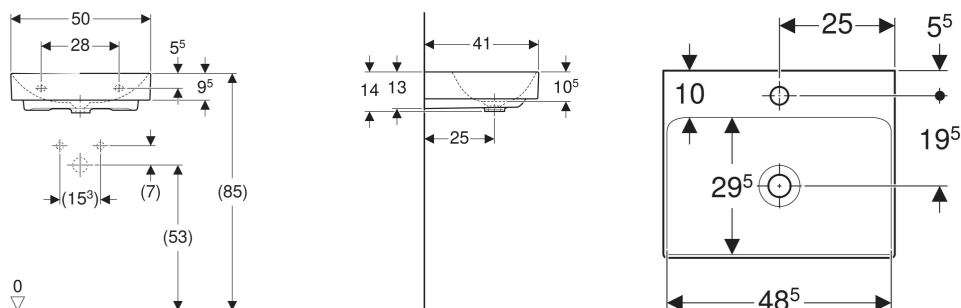

## EGENSKABER

- Egnet til underskab
- Afløb lodret

Varenr.	VVS nr.	Farve / overflade	Hanehul	Overløb	B cm	H cm	T cm	Afløb	Fastgørelsespunkter
505.020.01.6	622880030	hvid / KeraTect	Midtpå	Uden	50	14	41	Lodret	2
505.021.01.6	622880630	hvid / KeraTect	Uden	Uden	50	14	41	Lodret	2