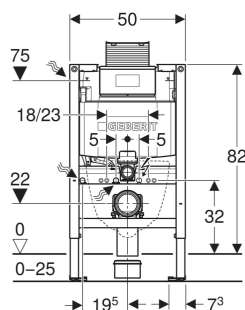

Geberit Duofix element til væghængt toilet, 82 cm, med Omega indbygningscisterne 12 cm, PEX-tilslutning

ANVENDELSER

- Til vægge med metal- og træskeletter
- Til Geberit Duofix systemvægge
- Til montering i halvhøje installationsvægge
- Til gulvkonstruktioner 0–25 cm
- Til væghængte toiletter

EGENSKABER

- Serie 2025
- Statisk selv bærende ramme, med pulverlakeret korrosionsbeskyttelse
- Ramme til væghængte toiletter med tilslutningsmål iht. EN 33 og fremspring op til 70 cm
- Ramme med borehuller \varnothing 9 mm til fastgørelse i træskelet
- Fodplader drejelige, der passer til montering i U-profiler UW 50 og UW 75
- Fodplader kan monteres i Geberit Duofix systemskinne uden værktøj, uden ekstra komponenter
- Fodstøtter forzinkede, korrosionsbeskyttede, med skridsikring
- Afløbsbøjning i forskellige dybdepositioner kan monteres uden brug af værktøj, indstillingsområde 45 mm
- Geberit Omega indbygningscisterne 12 cm, kondensvandsisoleret
- Til top betjening eller front betjening, egnet til dobbeltskyl

TEKNISKE DATA

| | |
|---|---------------------|
| Vandstrømstryk | 0.1–10 bar |
| Vandtemperatur maks. | 25 °C |
| Skyllemængde fabriksindstilling | 6 / 3 l |
| Indstillingsområde for stor skyllemængde | 4 / 4.5 / 6 / 7.5 l |
| Indstillingsområde for lille skyllemængde | 2–4 l |
| Gennemstrømningsmængde ved 3 bar | 0.16 l/s |
| Minimumsvandstrømstryk | 0.1 bar |
| Beregnet gennemstrømningsværdi | 0.09 l/s |
| Materiale | Stål |
| Højdeindstillelig | Nej |

INDEHOLDT I LEVERINGEN

- PEX-tilslutning G 1/2", med union 15 x 2,5 mm og 16 x 2,2 mm, med overgang
- Montagekasse
- 2 vægbeslag
- Tilslutnings sæt til WC, \varnothing 90 mm
- Afløbsbøjning 90° af PE-HD, \varnothing 90 mm
- Klosetmuffe af PE-HD, \varnothing 90/110 mm
- Fastgørelses- og beskyttelsesmateriale