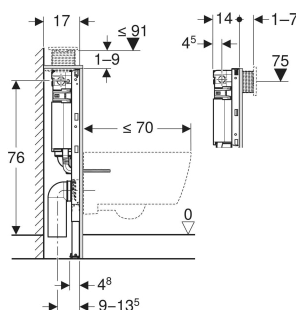

Geberit Duofix element til væghængt toilet, 82 cm, med Omega indbygningscisterne 12 cm, PEX-tilslutning

ANVENDELSER

- Til vægge med metal- og træskeletter
- Til Geberit Duofix systemvægge
- Til montering i halvhøje installationsvægge
- Til gulvkonstruktioner 0–25 cm
- Til væghængte toiletter

EGENSKABER

- Serie 2025
- Statisk selv bærende ramme, med pulverlakeret korrosionsbeskyttelse
- Ramme til væghængte toiletter med tilslutningsmål iht. EN 33 og fremspring op til 70 cm
- Ramme med borehuller \varnothing 9 mm til fastgørelse i træskelet
- Fodplader drejelige, der passer til montering i U-profiler UW 50 og UW 75
- Fodplader kan monteres i Geberit Duofix systemskinne uden værktøj, uden ekstra komponenter
- Fodstøtter forzinkede, korrosionsbeskyttede, med skridsikring
- Afløbsbøjning i forskellige dybdepositioner kan monteres uden brug af værktøj, indstillingsområde 45 mm
- Geberit Omega indbygningscisterne 12 cm, kondensvandsisoleret
- Til top betjening eller front betjening, egnet til dobbeltskyl

TEKNISKE DATA

| | |
|---|---------------------|
| Vandstrømstryk | 0.1–10 bar |
| Vandtemperatur maks. | 25 °C |
| Skyllemængde fabriksindstilling | 6 / 3 l |
| Indstillingsområde for stor skyllemængde | 4 / 4.5 / 6 / 7.5 l |
| Indstillingsområde for lille skyllemængde | 2–4 l |
| Gennemstrømningsmængde ved 3 bar | 0.16 l/s |
| Minimumsvandstrømstryk | 0.1 bar |
| Beregnet gennemstrømningsværdi | 0.09 l/s |
| Materiale | Stål |
| Højdeindstillelig | Nej |

INDEHOLDT I LEVERINGEN

- PEX-tilslutning G 1/2", med union 15 x 2,5 mm og 16 x 2,2 mm, med overgang
- Montagekasse
- 2 vægbeslag
- Tilslutnings sæt til WC, \varnothing 90 mm
- Afløbsbøjning 90° af PE-HD, \varnothing 90 mm
- Klosetmuffe af PE-HD, \varnothing 90/110 mm
- Fastgørelses- og beskyttelsesmateriale