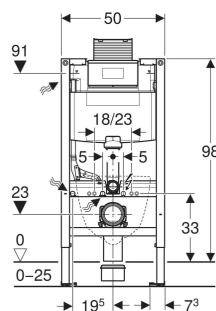

Geberit Duofix element til væghængt toilet, 98 cm, med Omega indbygningscisterne 12 cm, PEX-tilslutning

ANVENDELSER

- Til vægge med metal- og træskeletter
- Til Geberit Duofix systemvægge
- Til montering i halvhøje installationsvægge
- Til gulvkonstruktioner 0–25 cm
- Til væghængte toiletter

EGENSKABER

- Serie 2025
- Statisk selv bærende ramme, med pulverlakeret korrosionsbeskyttelse
- Ramme til væghængte toiletter med tilslutningsmål iht. EN 33 og fremspring op til 70 cm
- Ramme med borehuller \varnothing 9 mm til fastgørelse i træskelet
- Fodplader drejelige, der passer til montering i U-profiler UW 50 og UW 75
- Fodplader kan monteres i Geberit Duofix systemskinne uden værktøj, uden ekstra komponenter
- Fodstøtter forzinkede, korrosionsbeskyttede, med skridsikring
- Afløbsbøjning i forskellige dybdepositioner kan monteres uden brug af værktøj, indstillingsområde 45 mm
- Geberit Omega indbygningscisterne 12 cm, kondensvandsisoleret
- Til top betjening eller front betjening, egnet til dobbeltskyl

TEKNISKE DATA

Vandstrømstryk	0.1–10 bar
Vandtemperatur maks.	25 °C
Skyllemængde fabriksindstilling	6 / 3 l
Indstillingsområde for stor skyllemængde	4 / 4.5 / 6 / 7.5 l
Indstillingsområde for lille skyllemængde	2–4 l
Gennemstrømningsmængde ved 3 bar	0.16 l/s
Minimumsvandstrømstryk	0.1 bar
Beregnet gennemstrømningsværdi	0.09 l/s
Materiale	Stål
Højdeindstillelig	Nej

INDEHOLDT I LEVERINGEN

- PEX-tilslutning G 1/2", med union 15 x 2,5 mm og 16 x 2,2 mm, med overgang
- Montagekasse
- 2 vægbeslag
- Tilslutnings sæt til WC, \varnothing 90 mm
- Afløbsbøjning 90° af PE-HD, \varnothing 90 mm
- Klosetmuffe af PE-HD, \varnothing 90/110 mm
- Fastgørelses- og beskyttelsesmateriale