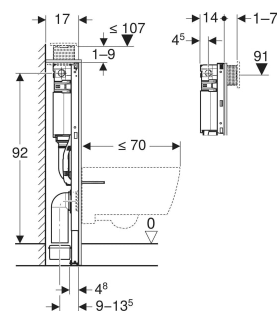

Geberit Duofix element til væghængt toilet, 98 cm, med Omega indbygningscisterne 12 cm, PEX-tilslutning

ANVENDELSER

- Til vægge med metal- og træskeletter
- Til Geberit Duofix systemvægge
- Til montering i halvhøje installationsvægge
- Til gulvkonstruktioner 0–25 cm
- Til væghængte toiletter

EGENSKABER

- Serie 2025
- Statisk selv bærende ramme, med pulverlakeret korrosionsbeskyttelse
- Ramme til væghængte toiletter med tilslutningsmål iht. EN 33 og fremspring op til 70 cm
- Ramme med borehuller \varnothing 9 mm til fastgørelse i træskelet
- Fodplader drejelige, der passer til montering i U-profiler UW 50 og UW 75
- Fodplader kan monteres i Geberit Duofix systemskinne uden værktøj, uden ekstra komponenter
- Fodstøtter forzinkede, korrosionsbeskyttede, med skridsikring
- Afløbsbøjning i forskellige dybdepositioner kan monteres uden brug af værktøj, indstillingsområde 45 mm
- Geberit Omega indbygningscisterne 12 cm, kondensvandsisoleret
- Til top betjening eller front betjening, egnet til dobbeltskyl

TEKNISKE DATA

Vandstrømstryk	0.1–10 bar
Vandtemperatur maks.	25 °C
Skyllemængde fabriksindstilling	6 / 3 l
Indstillingsområde for stor skyllemængde	4 / 4.5 / 6 / 7.5 l
Indstillingsområde for lille skyllemængde	2–4 l
Gennemstrømningsmængde ved 3 bar	0.16 l/s
Minimumsvandstrømstryk	0.1 bar
Beregnet gennemstrømningsværdi	0.09 l/s
Materiale	Stål
Højdeindstillelig	Nej

INDEHOLDT I LEVERINGEN

- PEX-tilslutning G 1/2", med union 15 x 2,5 mm og 16 x 2,2 mm, med overgang
- Montagekasse
- 2 vægbeslag
- Tilslutnings sæt til WC, \varnothing 90 mm
- Afløbsbøjning 90° af PE-HD, \varnothing 90 mm
- Klosetmuffe af PE-HD, \varnothing 90/110 mm
- Fastgørelses- og beskyttelsesmateriale