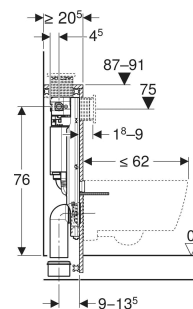

# Geberit GIS element til væghængt toilet, 87 cm, med Omega indbygningscisterne 12 cm, PEX-tilslutning

## ANVENDELSER

- Til montering i Geberit GIS ophængningssystemer til halvhøj installationsvæg eller fritstående væg
- Til gulvkonstruktioner 0–20 cm
- Til væghængte toiletter

## EGENSKABER

- Serie 2025
- Ramme forzinket
- Ramme med fire hurtiglukninger
- Trinløs højdeindstillelig i Geberit GIS ophængningssystem
- Ramme til væghængte toiletter med tilslutningsmål iht. EN 33 og fremspring op til 62 cm
- Afløbsbøjning i forskellige dybdepositioner kan monteres uden brug af værktøj, indstillingsområde 45 mm
- Geberit Omega indbygningscisterne 12 cm, kondensvandsisoleret
- Til top betjening eller front betjening, egnet til dobbeltskyl
- Ved fabriksindstilling mulighed for øjeblikkeligt efterskyl
- Indbygningscisterne forberedt til PEX-tilslutning

## INDEHOLDT I LEVERINGEN

- PEX-tilslutning G 1/2", med union 15 x 2,5 mm og 16 x 2,2 mm, med overgang
- Montagekasse
- Tilslutningssæt til WC, ø 90 mm
- Afløbsbøjning 90° af PE-HD, ø 90 mm
- Klosetmuffe af PE-HD, ø 90/110 mm
- Fastgørelses- og beskyttelsesmateriale