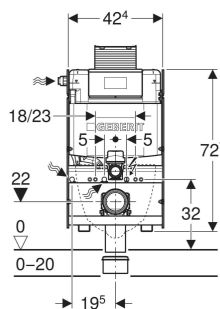

# Geberit GIS element til væghængt toilet, 87 cm, med Omega indbygningscisterne 12 cm, PEX-tilslutning

## ANVENDELSER

- Til montering i Geberit GIS ophængningssystemer til halvhøj installationsvæg eller fritstående væg
- Til gulvkonstruktioner 0–20 cm
- Til væghængte toiletter

## EGENSKABER

- Serie 2025
- Ramme forzinket
- Ramme med fire hurtiglukninger
- Trinløs højdeindstillelig i Geberit GIS ophængningssystem
- Ramme til væghængte toiletter med tilslutningsmål iht. EN 33 og fremspring op til 62 cm
- Afløbsbøjning i forskellige dybdepositioner kan monteres uden brug af værktøj, indstillingsområde 45 mm
- Geberit Omega indbygningscisterne 12 cm, kondensvandsisoleret
- Til top betjening eller front betjening, egnet til dobbeltskyl
- Ved fabriksindstilling mulighed for øjeblikkeligt efterskyl
- Indbygningscisterne forberedt til PEX-tilslutning

## INDEHOLDT I LEVERINGEN

- PEX-tilslutning G 1/2", med union 15 x 2,5 mm og 16 x 2,2 mm, med overgang
- Montagekasse
- Tilslutningssæt til WC, ø 90 mm
- Afløbsbøjning 90° af PE-HD, ø 90 mm
- Klosetmuffe af PE-HD, ø 90/110 mm
- Fastgørelses- og beskyttelsesmateriale