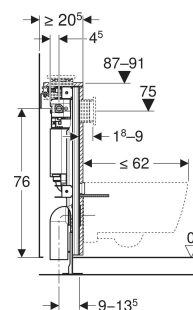

# Geberit GISeasy modul til væghængt toilet, 90 cm, med Omega indbygningscisterne 12 cm, breddejusterbar 60–95 cm

## ANVENDELSER

- Til etablering af halvhøje installationsvægge med fast bagvæg af Geberit GIS montageelementer
- Til gulvkonstruktioner 0–10 cm
- Til væghængte toiletter

## EGENSKABER

- Serie 2025
- Geberit GIS installationselement præfabrikeret, forzinket
- Breddejusterbar
- Montageramme i installationselementet trinløst højdeindstillelig
- Ramme til væghængte toiletter med tilslutningsmål iht. EN 33 og fremspring op til 62 cm
- Afløbsbøjning i forskellige dybdepositioner kan monteres uden brug af værktøj, indstillingsområde 45 mm
- Geberit Omega indbygningscisterne 12 cm, kondensvandisoleret

## INDEHOLDT I LEVERINGEN

- Vandtilslutning Rp 1/2", MasterFix- og MeplaFix-kompatibel, med integreret hjørneventil og håndhjul
- Montagekasse
- Tilslutningssæt til WC, ø 90 mm
- Afløbsbøjning 90° af PE-HD, ø 90 mm
- Klosetmuffe af PE-HD, ø 90/110 mm
- Fastgørelses- og beskyttelsesmateriale