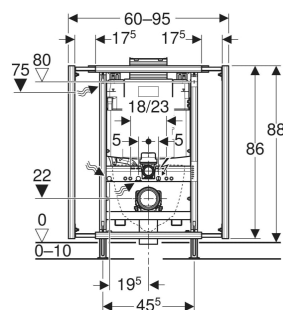

# Geberit GISeasy modul til væghængt toilet, 90 cm, med Omega indbygningscisterne 12 cm, breddejusterbar 60–95 cm

## ANVENDELSER

- Til etablering af halvhøje installationsvægge med fast bagvæg af Geberit GIS montageelementer
- Til gulvkonstruktioner 0–10 cm
- Til væghængte toiletter

## EGENSKABER

- Serie 2025
- Geberit GIS installationselement præfabrikeret, forzinket
- Breddejusterbar
- Montageramme i installationselementet trinløst højdeindstillelig
- Ramme til væghængte toiletter med tilslutningsmål iht. EN 33 og fremspring op til 62 cm
- Afløbsbøjning i forskellige dybdepositioner kan monteres uden brug af værktøj, indstillingsområde 45 mm
- Geberit Omega indbygningscisterne 12 cm, kondensvandisoleret

## INDEHOLDT I LEVERINGEN

- Vandtilslutning Rp 1/2", MasterFix- og MeplaFix-kompatibel, med integreret hjørneventil og håndhjul
- Montagekasse
- Tilslutningssæt til WC, ø 90 mm
- Afløbsbøjning 90° af PE-HD, ø 90 mm
- Klosetmuffe af PE-HD, ø 90/110 mm
- Fastgørelses- og beskyttelsesmateriale