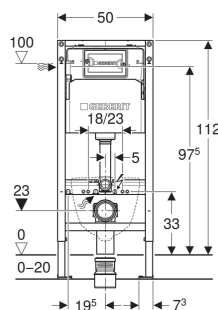

# Geberit Duofix element til væghængt toilet, 112 cm, med Delta indbygningscisterne 12 cm, PEX-tilslutning i siden

## EGENSKABER

- Serie 2025
- Statisk selv bærende ramme, med pulverlakeret korrosionsbeskyttelse
- Ramme til væghængte toiletter med tilslutningsmål iht. EN 33 og fremspring op til 62 cm
- Alternativ fastgørelsesposition for vægbeslag
- Fodplader af plast
- Fodpladedybde passer til montering i U-profiler UW 50
- Fodstøtter forzinkede, korrosionsbeskyttede
- Afløbsbøjning kan monteres uden brug af værktøj
- Geberit Delta indbygningscisterne 12 cm, kondensvandisoleret
- Til front betjening, velegnet til enkelt-, dobbelt- eller skyl-stop-skylning
- Ved fabriksindstilling mulighed for øjeblikkeligt efterskyl
- Indbygningscisterne forberedt til PEX-tilslutning
- Vandtilslutning til venstre
- Med tomrør til føderør til Geberit AquaClean douchetoiletter og til tilslutningskabel
- Fastgørelse for eltilslutning
- Skyllængde, fabriksindstilling berettiget til højeste pointtal ved BREEAM-certificeringer for toiletskyl

## TEKNISKE DATA

Vandstrømstryk	0.1–10 bar
Vandtemperatur maks.	25 °C
Skyllængde fabriksindstilling	4, 2 l
Indstillingsområde for stor skyllængde	4, 4.5, 6, 7.5 l
Indstillingsområde for lille skyllængde	2–4 l
Materiale	Stål
Højdeindstillelig	Ja

## INDEHOLDT I LEVERINGEN

- PEX-tilslutning G 1/2", med union 15 x 2,5 mm og 16 x 2,2 mm, med overgang
- Montagekasse, af polystyrolskum

- 2 afstandsbolte
- 2 vægbeslag
- Tilslutningssæt til WC, ø 90 mm
- Afløbsbøjning af PE-HD, ø 90/90 mm
- Klosetmuffe af PP, ø 90/110 mm
- Beslag til tomrør ø 25 og ø 28 mm til PEX-rør
- Fastgørelses- og beskyttelsesmateriale