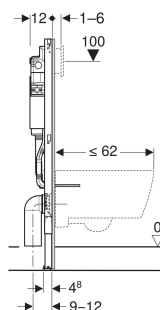

# Geberit Duofix element til væghængt toilet, 112 cm, med Delta indbygningscisterne 12 cm, PEX-tilslutning i siden

## EGENSKABER

- Serie 2025
- Statisk selv bærende ramme, med pulverlakeret korrosionsbeskyttelse
- Ramme til væghængte toiletter med tilslutningsmål iht. EN 33 og fremspring op til 62 cm
- Alternativ fastgørelsesposition for vægbeslag
- Fodplader af plast
- Fodpladedybde passer til montering i U-profiler UW 50
- Fodstøtter forzinkede, korrosionsbeskyttede
- Afløbsbøjning kan monteres uden brug af værktøj
- Geberit Delta indbygningscisterne 12 cm, kondensvandisoleret
- Til front betjening, velegnet til enkelt-, dobbelt- eller skyl-stop-skylning
- Ved fabriksindstilling mulighed for øjeblikkeligt efterskyl
- Indbygningscisterne forberedt til PEX-tilslutning
- Vandtilslutning til venstre
- Med tomrør til føderør til Geberit AquaClean douchetoiletter og til tilslutningskabel
- Fastgørelse for eltilslutning
- Skyllængde, fabriksindstilling berettiget til højeste pointtal ved BREEAM-certificeringer for toiletskyl

## TEKNISKE DATA

Vandstrømstryk	0.1–10 bar
Vandtemperatur maks.	25 °C
Skyllængde fabriksindstilling	4, 2 l
Indstillingsområde for stor skyllængde	4, 4.5, 6, 7.5 l
Indstillingsområde for lille skyllængde	2–4 l
Materiale	Stål
Højdeindstillelig	Ja

## INDEHOLDT I LEVERINGEN

- PEX-tilslutning G 1/2", med union 15 x 2,5 mm og 16 x 2,2 mm, med overgang
- Montagekasse, af polystyrolskum

- 2 afstandsbolte
- 2 vægbeslag
- Tilslutningssæt til WC, ø 90 mm
- Afløbsbøjning af PE-HD, ø 90/90 mm
- Klosetmuffe af PP, ø 90/110 mm
- Beslag til tomrør ø 25 og ø 28 mm til PEX-rør
- Fastgørelses- og beskyttelsesmateriale