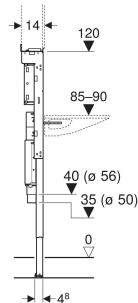

# Geberit Duofix element til Geberit ONE håndvask kompakt og vægarmatur, hele vægge, med skjult drejevandlås, med skjult Clou

Eksempelbillede

- Montageplade indstillelig i højden og dybden
- Skjult drejevandlås med serviceåbning
- Indbygningskabinet med ferole af PE, ø 50 / 56 mm
- Eludtag i indbygningsdel

- 2 sidebeslag
- 2 konsoller
- Koblingsmuffe til nettilslutning
- Monteringsbeslag

Varenr.	VVS nr.	a cm	B cm	b cm	Bredde håndvask cm	H cm	T cm
111.082.00.2 Ny	617066459	74	95	22.5	90	125	14
111.083.00.2 Ny	617066460	89	110	30	105	125	14
111.084.00.2 Ny	617066462	104	125	37.5	120	125	14