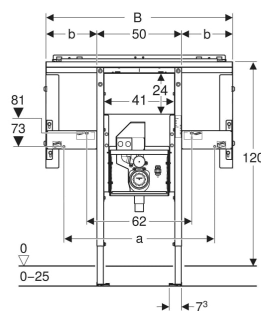

EGENSKABER

- Serie 2025
- Statisk selv bærende ramme, med pulverlakeret korrosionsbeskyttelse
- Passer til Geberit ONE
- Fodplader drejelige, der passer til montering i U-profiler UW 50 og UW 75
- Fodplader kan monteres i Geberit Duofix systemskinne uden værktøj, uden ekstra komponenter
- Fodstøtter forzinkede, korrosionsbeskyttede, med skridsikring
- Montageplade af træfiner, vandfast limet

- Montageplade indstillelig i højden og dybden
- Skjult drejevandlås med serviceåbning
- Indbygningskabinet med ferole af PE, ø 50 / 56 mm
- Eludtag i indbygningsdel

- 2 sidebeslag
- 2 konsoller
- Koblingsmuffe til nettilslutning
- Monteringsbeslag

TEKNISKE DATA

Materiale	Stål
Højdeindstillelig	Ja

INDEHOLDT I LEVERINGEN

- Plade til spejlskab

TILBEHØR

- Slutmontagesæt til Geberit ONE håndvask svævende design
- Slutmontagesæt til Geberit ONE håndvask til montering på underskab
- Geberit Duofix sæt fodforlængelser længde 20 cm

Varenr.	VVS nr.	a cm	B cm	b cm	Bredde håndvask cm	H cm	T cm
111.081.00.2	617066457	59	80	15	75	125	14
Ny