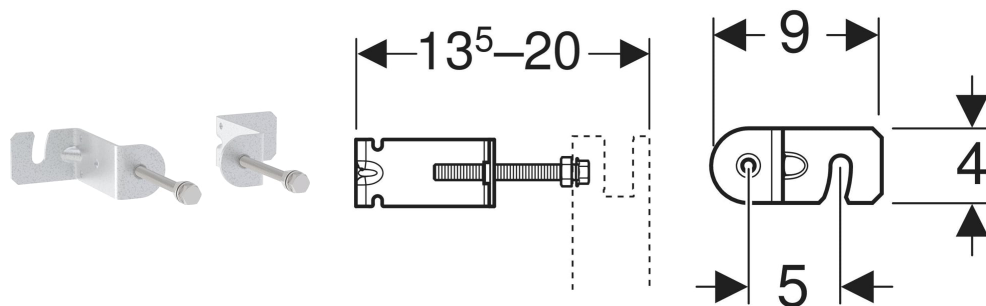

Geberit DuofixBasic sæt vægbeslag til enkeltmontering

ANVENDELSER

- Til fastgørelse af Geberit Duofix installationselementer foran let byggeri og massive vægge
- Til støtte af gipsbeklædningen på halvhøje installationsvægge
- Til Geberit Duofix elementer med fodplader af plast
- Til Geberit Duofix installationselementer til væghængte toiletter med en fremspring på op til 62 cm

EGENSKABER

- Serie 2025
- Indstillelig dybde
- Vægbeslag 360° drejeligt, ved støtte af gipsbeklædningen 180° drejeligt
- Forzinket
- Gevindstang M8, forzinket

TEKNISKE DATA

Materiale Stål

INDEHOLDT I LEVERINGEN

- Sæt, à 2 stk.

Varenr.	VVS nr.	L cm	B cm	H cm
111.839.00.2	617069012	8	9	4
Ny				

Nyt produkt tilgængeligt fra 01.02.2025