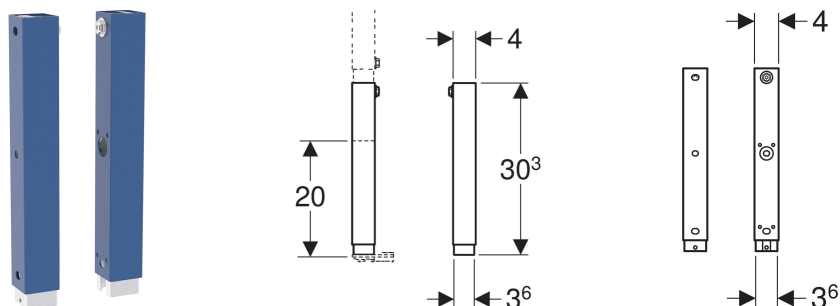

# Geberit Duofix sæt fodforlængelser længde 20 cm

## ANVENDELSER

- Til forlængelse af fodstøtterne med 20 cm ved høje gulvkonstruktioner
- Ikke egnet til Geberit Duofix installationselementer med en bredde på > 50 cm ved hele skillevægge
- Ikke egnet til Geberit Duofix elementer til væghængt toilet, hjørnemodel
- Ikke egnet til Geberit Duofix elementer med påsvejet fodplade på fodstøtterne