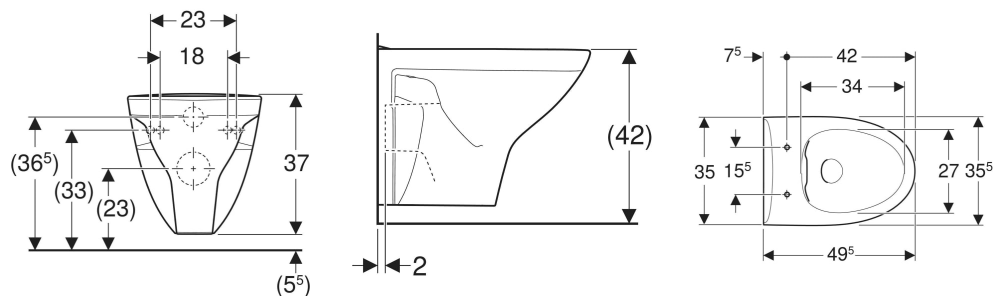

Ifö Spira Classic væghængt toilet Rimfree

ANVENDELSER

- Til indbygningscisterner

EGENSKABER

- Væghængt

- WC-skål uden skyllekant med Rimfree-skylleteknik
- Type 1, fuld mængde 4 l, iht. EN 997
- Afløb vandret

TEKNISKE DATA

Materiale

Porcelæn

INDEHOLDT I LEVERINGEN

- WC-skål

SKAL BESTILLES EKSTRA

- Toiletsæde

Varenr.	VVS nr.	Farve / overflade	B cm	H cm	T cm
502.986.00.1 Ny	613005330	Hvid / Ifö Clean	35.5	37	49.5