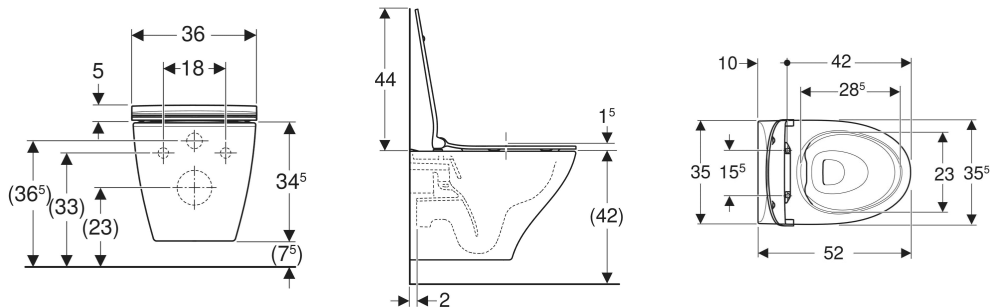

# Ifö Spira Modern sæt væghængt toilet, skjult montering, Rimfree, med toiletsæde

## EGENSKABER

- Væghængt
- WC-skål uden skyllekant med Rimfree-skylleteknik

- Nem fastgørelse med Easy Fast Fixing (type EFF3)
- Type 1, fuld mængde 4 l, iht. EN 997
- Afløb vandret

Fastgørelsesafstand

18 cm

## TEKNISKE DATA

Materiale

Porcelæn

Varenr.	VVS nr.	Farve / overflade	B cm	H cm	T cm	Hængseltype	Quick-Release-hængsel	Soft close	Fastgørelse	Hængselmateriale	Materialenhårdhed
503.087.00.1 Ny	613015430	Hvid / Ifö Clean	35.5	34.5	52	EasyMount	Kan låses	Ja	Oppefra	Metal	Hårdt sæde