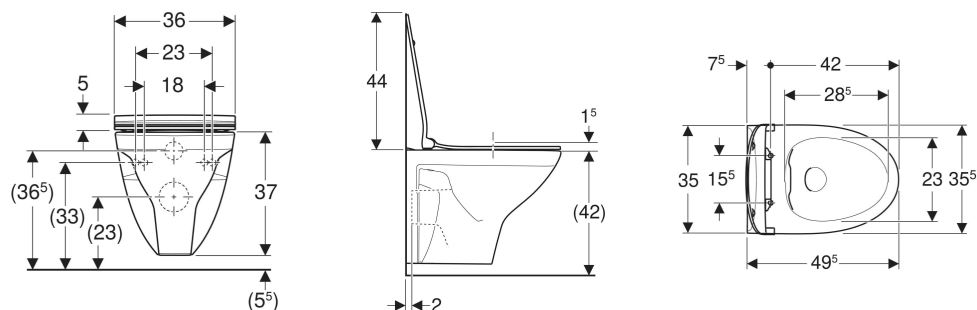

Ifö Spira Classic sæt væghængt toilet, Rimfree, med toiletsæde

ANVENDELSER

- Til indbygningcisterner

EGENSKABER

- Væghængt

- WC-skål uden skyllekant med Rimfree-skylleteknik
- Type 1, fuld mængde 4 l, iht. EN 997
- Afløb vandret

TEKNISKE DATA

Materiale

Porcelæn

INDEHOLDT I LEVERINGEN

- WC-skål
- Toiletsæde

Varenr.	VVS nr.	Farve / overflade	B cm	B1 cm	B2 cm	H cm	H1 cm	H2 cm	T cm	T1 cm	Afløb	Quick-Release-hængsel	Soft close	Fæstgørelse	Hængselmateriale	Materialehårdhed
503.088.00.1 Ny	613005430	Hvid / Ifö Clean	35.5	36	23	37	5	1.5	49.5	28.5	Vandret	Kan låses	Ja	Oppefra	Metal	Hårdt sæde