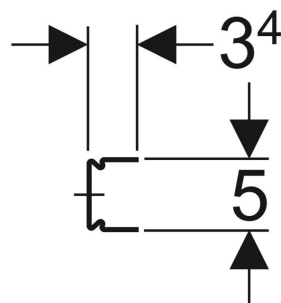

Geberit Duofix systemskinne

ANVENDELSER

- Til etablering af Geberit Duofix systemvægge
- Til montering på gulve, lofter og vægge

EGENSKABER

- Serie 2025

- Forzinket
- Korrosionsfast
- Formstabil

TEKNISKE DATA

Materiale

Stål

INDEHOLDT I LEVERINGEN

- Sæt, à 2 stk.

TILBEHØR

- Geberit sæt træskrue og dyvel

Varenr.	VVS nr.	B cm	H cm	T cm
111.979.00.1 Ny	617069072	300	3.4	5

Nyt produkt tilgængeligt fra 01.02.2025