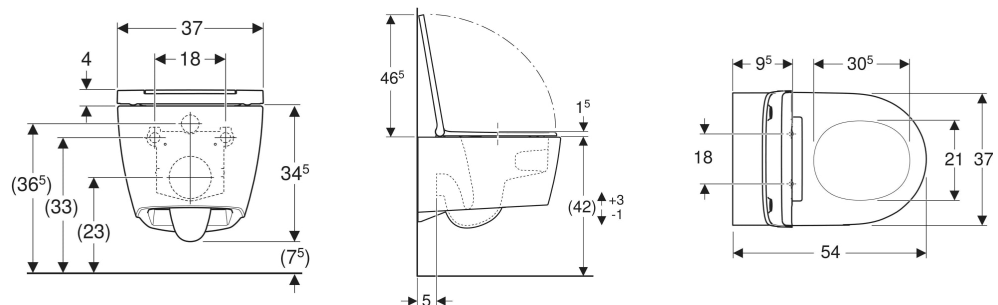

Geberit ONE sæt væghængt toilet, skjult montering, TurboFlush, med toiletsæde

Eksempelbillede

EGENSKABER

- Væghængt
- WC-skål uden skyllekant med TurboFlush-skylleteknik
- Nem fastgørelse med Easy Fast Fixing (type EFF3)
- Højdeindstillelig, 41–45 cm fra gulv til overkant skål
- Skjulte monteringsbeslag
- Toiletsæde af duroplast
- Hængsler af metal

- Toiletlåg overlapper
- Smalt design
- Svarer til anbefalingerne fra KRINKO

TEKNISKE DATA

Materiale	Porcelæn
Fastgørelsesafstand	18 cm

INDEHOLDT I LEVERINGEN

- WC-skål
- Toiletsæde
- Akustisk isolering
- Tilslutningssæt
- Monteringsbeslag

Varenr.	VVS nr.	Farve / overflade	B cm	H cm	T cm	Afløb	QuickRelease-Funktion	Soft close
500.201.01.1	612981300	WC-skål: hvid / KeraTect, Designafdækning: hvid	37	34.5	54	Vandret	Ja, med QuickRelease-hængsler	Ja
500.202.01.1	612981304	WC-skål: hvid / KeraTect, Designafdækning: krom / Blank	37	34.5	54	Vandret	Ja, med QuickRelease-hængsler	Ja
500.202.JT.1	612981314	WC-skål: hvid / Mat, Designafdækning: hvid	37	34.5	54	Vandret	Ja, med QuickRelease-hængsler	Ja