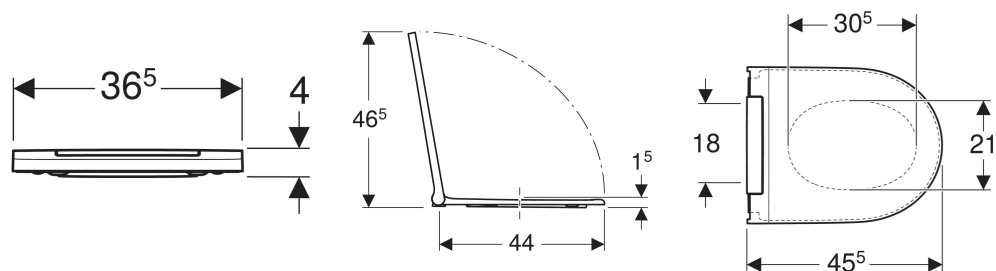

Eksempelbillede

EGENSKABER

- Toiletsæde af duroplast
- Smalt design
- Toiletlåg overlapper
- Toiletsæde med soft close-mekanisme
- Toiletsæde kan tages af uden værktøj

- Hængsler af plast
- Monteringsbolte i rustfrit stål

TEKNISKE DATA

Materiale	Duroplast
Fastgørelsesafstand	18 cm

INDEHOLDT I LEVERINGEN

- Toiletsæde

INFO

- Fastgørelsesbolte varenr. 243.987.00.1 skal tilkøbes

Varenr.	VVS nr.	Farve / overflade	B cm	H cm	T cm	QuickRelease-Funktion	Soft close	Fastgørelse	Hængselmateriale
243.989.11.2	614657400	alpin-hvid / Blank	36.5	4	45.5	Ja, med QuickRelease-hængsler	Ja	Oppefra	Plast
243.989.21.2	614657404	krom / Blank	36.5	4	45.5	Ja, med QuickRelease-hængsler	Ja	Oppefra	Plast
243.989.JT.2	614657410	hvid / Mat	36.5	4	45.5	Ja, med QuickRelease-hængsler	Ja	Oppefra	Plast