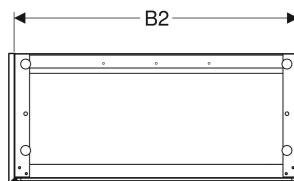

Geberit ONE underskab til håndvask, med to skuffer, kompakt

Eksempelbillede

EGENSKABER

- FSC™ C134279-certificeret
- Væghængt
- Skuffer skillevægge til skuffeopdeling
- Fuldt brugbar opbevaringsplads i øverste skuffe
- Med to skuffer
- Åbning med push-open funktion
- Skuffe med soft close
- Forside af MDF
- Øverste skuffe med LED-lys
- Fugtbestandig
- Drejebetjening på højre side af skab til at åbne og lukke for afløbsafdækning

- Leveres fabriksmonteret

TEKNISKE DATA

Beskyttelsestype	IP21
Mærkespænding	230 V AC
Driftsspænding	12 V DC
Netfrekvens	50 Hz
Materiale	MDF
Skuffebelastning maks.	30 kg
Energieffektivitetsklasse	F
lyskilde	
Lysfarve	4000–4200 K

Varenr.	VVs nr.	Farve / overflade	B cm	B1 cm	B2 cm	Bredde håndvask cm	H cm	T cm	Beskyttelsesklasse	Effektforbrug W	Lysstrøm lm
500.381.01.1	785330030	hvid / Lakeret højglans	74.5	59	71	75	46.5	39.5	II	2.5	350
500.385.01.1	785330040	hvid / Lakeret højglans	89.5	74	86	90	46.5	39.5	II	3.25	455

Varenr.	WVs nr.	Farve / overflade	B cm	B1 cm	B2 cm	Bredde håndvask cm	H cm	T cm	Beskyttelsesklasse	Effektforbrug W	Lysstrøm lm
500.386.01.1	785330050	hvid / Lakeret højglans	104.5	89	101	105	46.5	39.5	II	4	560