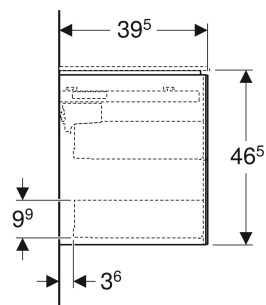

Geberit ONE underskab til håndvask, med to skuffer, kompakt

Eksempelbillede

EGENSKABER

- FSC™ C134279-certificeret
- Væghængt
- Skuffer skillevægge til skuffeopdeling
- Fuldt brugbar opbevaringsplads i øverste skuffe
- Med to skuffer
- Åbning med push-open funktion
- Skuffe med soft close
- Forside af MDF
- Øverste skuffe med LED-lys
- Fugtbestandig
- Drejebetjening på højre side af skab til at åbne og lukke for afløbsafdækning

Varenr.	VVs nr.	Farve / overflade	B cm	B1 cm	B2 cm	Bredde håndvask cm	H cm	T cm	Beskyttelsesklasse	Effektforbrug W	Lysstrøm lm
500.381.01.1	785330030	hvid / Lakeret højglans	74.5	59	71	75	46.5	39.5	II	2.5	350
500.385.01.1	785330040	hvid / Lakeret højglans	89.5	74	86	90	46.5	39.5	II	3.25	455

Varenr.	WVs nr.	Farve / overflade	B cm	B1 cm	B2 cm	Bredde håndvask cm	H cm	T cm	Beskyttelsesklasse	Effektforbrug W	Lysstrøm lm
500.386.01.1	785330050	hvid / Lakeret højglans	104.5	89	101	105	46.5	39.5	II	4	560