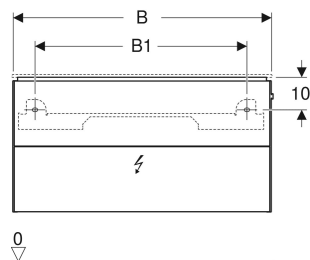

Geberit ONE underskab til håndvask, med to skuffer, kompakt

Eksempelbillede

EGENSKABER

- FSC™ C134279-certificeret
- Væghængt
- Skuffer skillevægge til skuffeopdeling
- Fuldt brugbar opbevaringsplads i øverste skuffe
- Med to skuffer
- Åbning med push-open funktion
- Skuffe med soft close
- Forside af MDF
- Øverste skuffe med LED-lys
- Fugtbestandig
- Drejebetjening på højre side af skab til at åbne og lukke for afløbsafdækning

Varenr.	VVs nr.	Farve / overflade	B cm	B1 cm	B2 cm	Bredde håndvask cm	H cm	T cm	Beskyttelsesklasse	Effektforbrug W	Lysstrøm lm
500.381.01.1	785330030	hvid / Lakeret højglans	74.5	59	71	75	46.5	39.5	II	2.5	350
500.385.01.1	785330040	hvid / Lakeret højglans	89.5	74	86	90	46.5	39.5	II	3.25	455

Varenr.	WVs nr.	Farve / overflade	B cm	B1 cm	B2 cm	Bredde håndvask cm	H cm	T cm	Beskyttelsesklasse	Effektforbrug W	Lysstrøm lm
500.386.01.1	785330050	hvid / Lakeret højglans	104.5	89	101	105	46.5	39.5	II	4	560