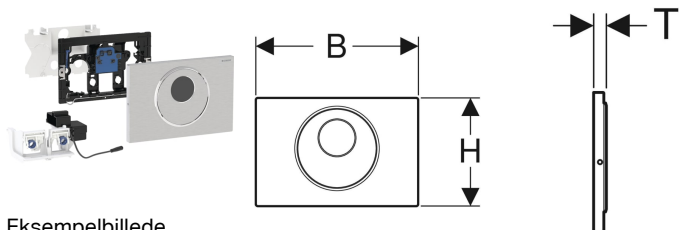

## Geberit elektronisk WC-skyllestyring, netdrift, til Sigma indbygningscisterne 12 cm, dobbeltskyl, med Sigma10 betjeningsplade, automatisk/berøringsfri/manuel

Eksempelbillede

### Anvendelser

- Til offentlige og halvoffentlige områder
- Til aktivering af dobbeltskyl
- Til tungt og let byggeri (mur)
- Til berøringsfri skyllestyring på Sigma indbygningscysterne 12 cm
- Ikke egnet til anvendelse med Geberit indsats til WC-stick
- Egnet til barrier-free konstruktion

### Egenskaber

- Berøringsfri toiletskyl
- Automatisk aktivering af skyl
- Berøringsfri udløsning af et enkelt- eller dobbeltskyl ved at nærme en hånd
- Manuel aktivering af skyl via betjeningsplade
- Aktivering af skyl via ekstern knap er mulig
- Betjeningsplade kan låses med skruer
- Strømforsyning via ekstern netdel
- Ændring af netspænding til lavspænding 12 V DC
- Drift med lavspænding, ingen netspænding i cisterne
- Med stikforbindelse, der ikke kan forveksles
- Infrarød registrator med baggrunds-dæmpning
- Infrarød sensor selvindstillende
- Sikker IR-afstandsregistrering
- Intervalskyl forindstillet
- Intervalskyl indstilleligt
- Forskyl kan justeres
- Min. opholdstid kan justeres
- Indstillinger af enheden og betjening med mobil enhed via integreret Bluetooth®-interface

### Skal bestilles ekstra

- Geberit Set Power & Connect Box, inkl. mellembund med strømklemme • Geberit netdel til Power & Connect Box
- Geberit Power & Connect Box

Varenr.	VVS nr.	Farve / overflade	Materiale	B	H	T	Effektforbrug
115.890.16.6	617093571	Plade og knap: sort matlakeret, easy-to-clean-belagt Designringe: sort	Rustfrit stål	24.6 cm	16.4 cm	1.5 cm	≤ 4 W
115.890.DW.6	617093579	Plade og knap: sort Designringe: sort mat	Rustfrit stål	24.6 cm	16.4 cm	1.5 cm	≤ 4 W
115.890.SN.6	617093570	Plade og knap: børstet, easy-to-clean-belagt Designring: poleret	Rustfrit stål	24.6 cm	16.4 cm	1.5 cm	≤ 4 W