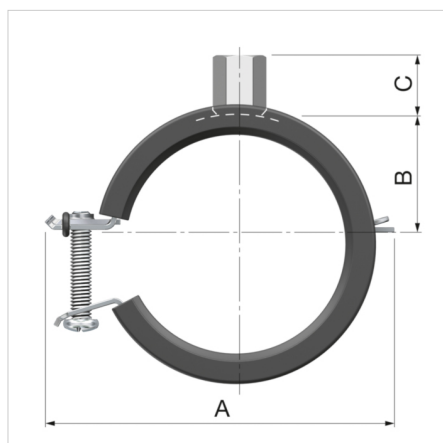

Universal rørbøjler med lyddæmpende gummibånd til montering af rør på væg eller loft.

Fordele

- Rørbøjle med kvik-lås for hurtig montage.

Tekniske informationer

- Temperaturbestandig: - 40 °C til + 110 °C.
- Lyddæmpende gummibånd: EPDM, støjreduktion 15 dB(A) ifølge ISO 3822-1.
- Med halogenfri indlægning.
- Udstyret med Philips- / lige kærv.

Beskrivelse	Flamco BSH clip M8-M10 x 27-30	
Flamco nr.	38364	
GTIN	05022050383648	
Type	<u>BSH rørbøjler</u>	
Ø Rør	Område [mm]	27 - 30
	Nom. ["]	$\frac{3}{4}$
Tilslutning	M 8/10	
Båndmål [mm]	20 x 1,5	
Maks. drifts- belastning [N]	1000	
Dimensioner	A [mm]	66
	B [mm]	15,0
	C [mm]	15

Generel data

Etim gruppe	
Etim klasse	
Produkt navn	S1FMF/7520 RACCORD BRIDE (PN10/16-SERTIR) 65X66,7
Brand	COMAP
Udførelse	
Flamco nr.	38364
GTIN	05022050383648

Find flere oplysninger online:

[cert.bsh-iso3822-1.pdf](#)