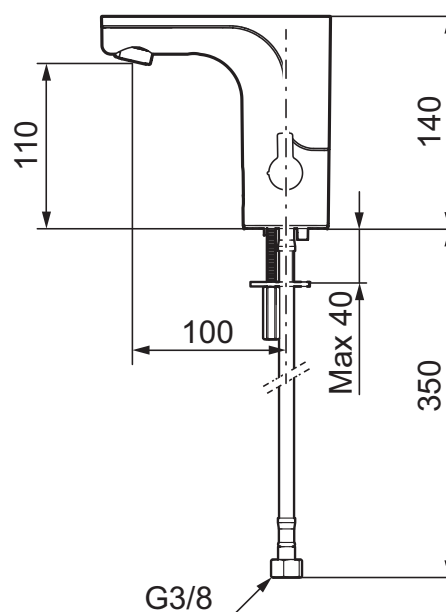

# Mora MMIX Tronic

mora

ANNO 1927

Berøringsfrie armaturer stammer fra offentlige miljøer, men har så småt fundet vej i det moderne hjem. Mora MMIX Tronic er en ny generation af svensk udviklede berøringsfrie armaturer, med alt teknik integreret i armaturkroppen, det vil sige ingen elektronik under vasken. Den er vand- og energibesparende og er lige så nem at installere som sædvanligt håndvaskarmatur. Mora MMIX Tronic leveres forberedt til batteri- eller netdrift, men kan nemt ændres senere. Temperaturen indstilles ved hjælp af grebet på siden.

## Installation:

- Nem installation og service.
- Temperaturen kan låses til en ønsket temperatur, så erstattes grebet af en medfølgende prop.
- Ved netdrift anvendes AC adapter MA 729478.AE, samt transformator MA 729470 alternativt MA 729475.
- Fleksible tilslutningsslanger i metalflettet Soft-PEX<sup>®</sup>, G3/8.
- Hulstørrelse: Ø33,5-37 mm.