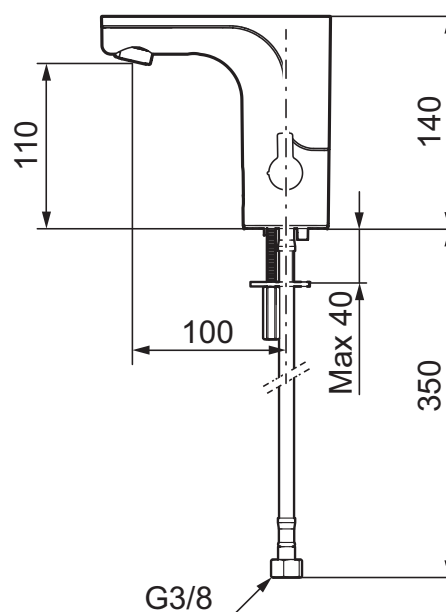

# Mora MMIX Tronic

mora

ANNO 1927

Berøringsfrie armaturer stammer fra offentlige miljøer, men har så småt fundet vej i det moderne hjem. Mora MMIX Tronic er en ny generation af svensk udviklede berøringsfrie armaturer, med alt teknik integreret i armaturkroppen, det vil sige ingen elektronik under vasken. Den er vand- og energibesparende og er lige så nem at installere som sædvanligt håndvaskarmatur. Mora MMIX Tronic leveres forberedt til batteri- eller netdrift, men kan nemt ændres senere. Temperaturen indstilles ved hjælp af grebet på siden.

## Installation:

- Nem installation og service.
- Temperaturen kan låses til en ønsket temperatur, så erstattes grebet af en medfølgende prop.
- Fleksible tilslutningsslangere i metalflettet Soft-PEX<sup>®</sup>, G3/8.
- Hulstørrelse: Ø33,5-37 mm.